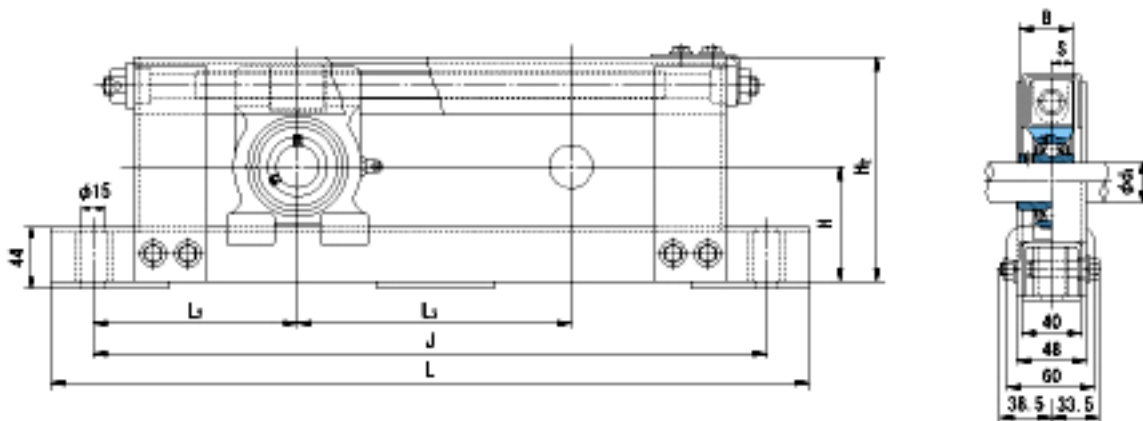

NACHI UCTL204+WL100参数

外形尺寸	H	77	mm	-
	H2	146	mm	-
	L	430	mm	-
	J	370	mm	-
	L2	135	mm	-
	L3	100	mm	-
安装尺寸	d1	20	mm	-
	B	31	mm	-
	S	12.7	mm	-
重量	Mass	5600	g	重量
基本额定载荷	Cr	12800	N	动载荷
	Cor	6600	N	静载荷
极限速度	Grease	-	r/min	脂润滑
	Oil	-	r/min	油润滑

NACHI UCTL204+WL100图片

参考资料:<http://www.sozhou.com/p/2a6278be.html>