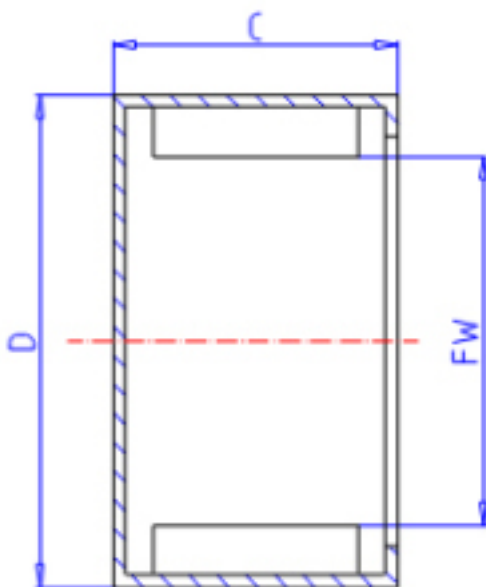

### KOYO 20MM2612参数

主要尺寸	FW	20.0	mm	内径
	C	12	mm	宽度
	D	26	mm	外径
型号	ORDER	20MM2612		型号
基本额定载荷	CR	10600	N	动载荷
	C0	20400	N	静载荷
极限转速	NO	6300	1/min	油润滑

### KOYO 20MM2612图片

参考资料:<http://www.sozhou.com/p/2a1a3e9d.html>