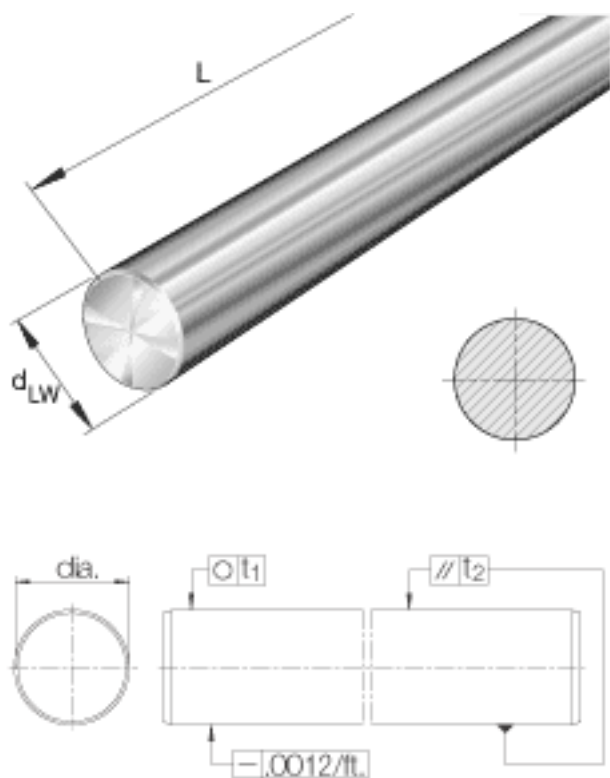

INA WZ1-1/2参数

尺寸	d_{LW}	38.1	mm	英制的轴的直径
	L_{max}	4000	mm	长度(可根据需求定制)
	L	-15 / -28	m	公差
	t_1	7	m	圆度
	t_2	11	m	平行度
重量	m	8.95	kg/m	质量

INA WZ1-1/2图片

参考资料:<http://www.sozhou.com/p/2a159453.html>