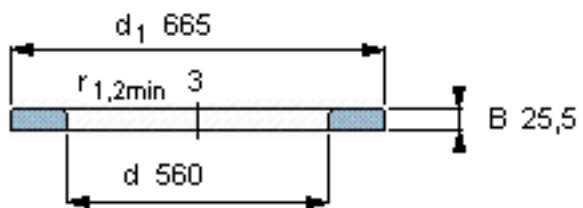

**SKF WS 811/560参数**

尺寸	d	560	mm	-
	D	-	mm	-
	B	25.5	mm	-
	d <sub>1</sub>	665	mm	-
	D <sub>1</sub>	-	mm	-
	r <sub>1</sub> 、r <sub>1.2</sub>	3	mm	-
重量	重量	20200	g	-
型号	型号	WS 811/560	-	-

**SKF WS 811/560图片**

**轴垫圈**

**轴垫圈**

参考资料:<http://www.sozhou.com/p/2a0d16a3.html>