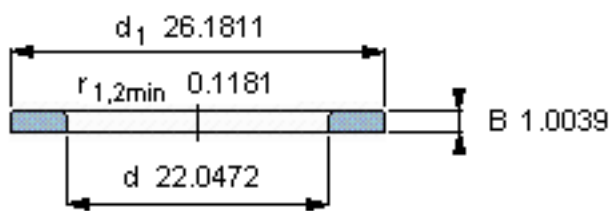

轴垫圈

轴垫圈

参考资料:<http://www.sozhou.com/p/2a0d16a3.html>