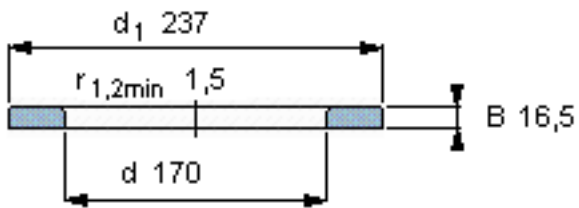

SKF WS 81234参数

尺寸	d	170	mm	-
	D	-	mm	-
	B	16.5	mm	-
	d ₁	237	mm	-
	D ₁	-	mm	-
	r ₁ 、r _{1.2}	1.5	mm	-
重量	重量	2760	g	-
型号	型号	WS 81234	-	-

SKF WS 81234图片

轴垫圈

轴垫圈

参考资料:<http://www.sozhou.com/p/29efa0ac.html>