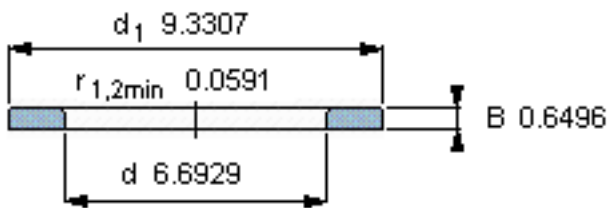

SKF WS 81234参数

尺寸	d	170	mm	-
	D	-	mm	-
	B	16.5	mm	-
	d ₁	237	mm	-
	D ₁	-	mm	-
	r ₁ 、r _{1.2}	1.5	mm	-
重量	重量	2760	g	-
型号	型号	WS 81234	-	-

SKF WS 81234图片

轴垫圈

轴垫圈

参考资料:<http://www.sozhou.com/p/29efa0ac.html>