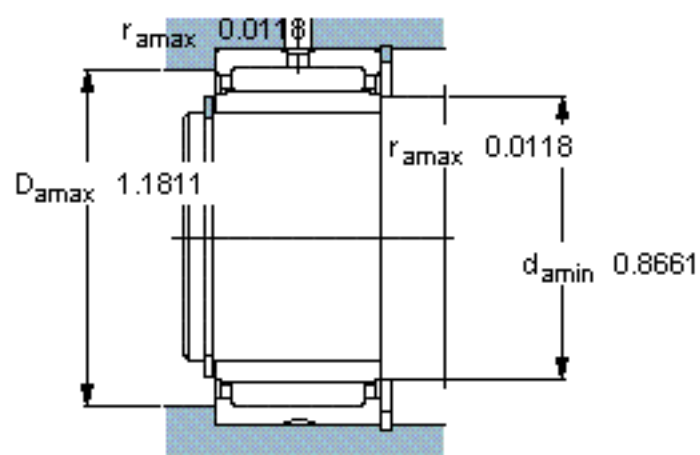

SKF NKI 20/20参数

主要尺寸	d	20	mm	-
	D	32	mm	-
	B	20	mm	-
基本额定载荷	C	19000	N	动载荷
	C_0	32500	N	静载荷
疲劳载荷极限	P_u	4050	N	-
额定转速	参考转速	16000	r/min	-
	极限转速	19000	r/min	-
重量	重量	61	g	-
型号	型号	NKI 20/20	-	-

SKF NKI 20/20图片

从轴承中一个圈环的正常位置相对于另一个圈环的允许轴向位移：
 $s \leq 0,5$

参考资料：<http://www.sozhou.com/p/29e1d254.html>

从轴承中一个圈环的正常位置相对于另一个圈环的允许轴向位移：
 s 0.0197