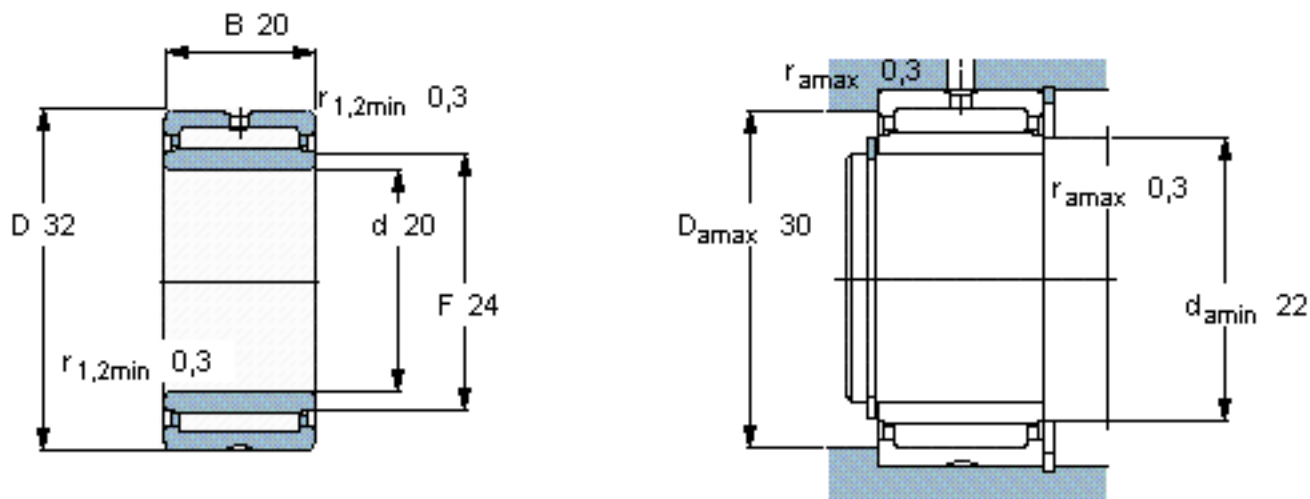

SKF NKI 20/20参数

主要尺寸	d	20	mm	-
	D	32	mm	-
	B	20	mm	-
基本额定载荷	C	19000	N	动载荷
	C_0	32500	N	静载荷
疲劳载荷极限	P_u	4050	N	-
额定转速	参考转速	16000	r/min	-
	极限转速	19000	r/min	-
重量	重量	61	g	-
型号	型号	NKI 20/20	-	-

SKF NKI 20/20图片

从轴承中一个圈环的正常位置相对于另一个圈环的允许轴向位移：
 $s \leq 0,5$

参考资料：<http://www.sozhou.com/p/29e1d254.html>

从轴承中一个圈环的正常位置相对于另一个圈环的允许轴向位移：
 s 0.0197