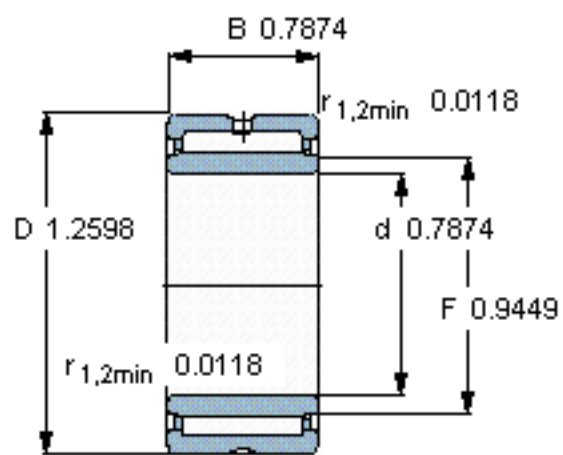

SKF NKI 20/20参数

主要尺寸	d	20	mm	-
	D	32	mm	-
	B	20	mm	-
基本额定载荷	C	19000	N	动载荷
	C_0	32500	N	静载荷
疲劳载荷极限	P_u	4050	N	-
额定转速	参考转速	16000	r/min	-
	极限转速	19000	r/min	-
重量	重量	61	g	-
型号	型号	NKI 20/20	-	-

SKF NKI 20/20图片

从轴承中一个圈环的正常位置相对于另一个圈环的允许轴向位移：
 $s \leq 0,5$

参考资料：<http://www.sozhou.com/p/29e1d254.html>

从轴承中一个圈环的正常位置相对于另一个圈环的允许轴向位移：
 s 0.0197