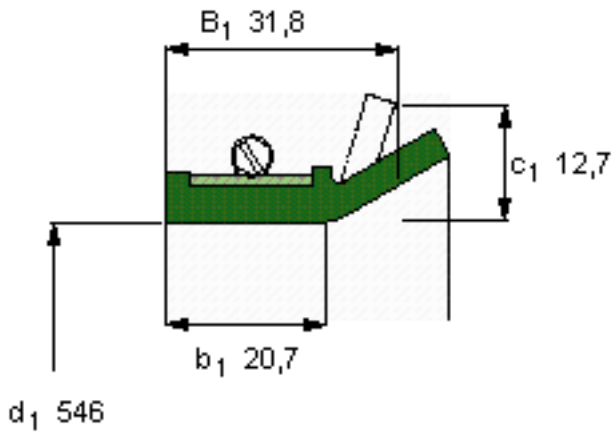

SKF 524599参数

主要尺寸	d_1	546	mm	-
	B_1	31.8	mm	-
	b_1	20.7	mm	-
说明	设计	CT1	-	-
	密封唇材料	R	-	-
	型号	524599	-	-
	美国图纸编号	524599	-	-

SKF 524599图片

参考资料: <http://www.sozhou.com/p/29bca14f.html>