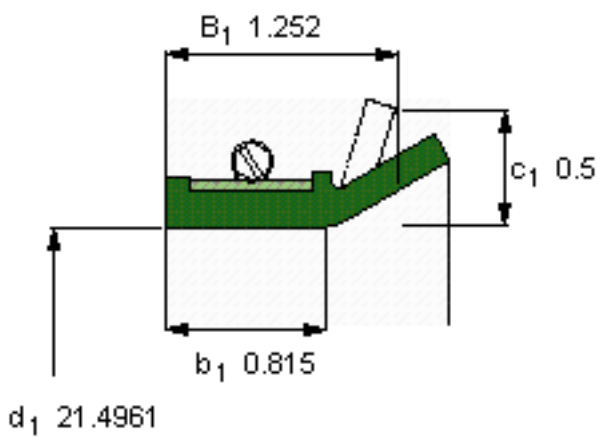

SKF 524599参数

主要尺寸	d_1	546	mm	-
	B_1	31.8	mm	-
	b_1	20.7	mm	-
说明	设计	CT1	-	-
	密封唇材料	R	-	-
	型号	524599	-	-
	美国图纸编号	524599	-	-

SKF 524599图片

参考资料: <http://www.sozhou.com/p/29bca14f.html>