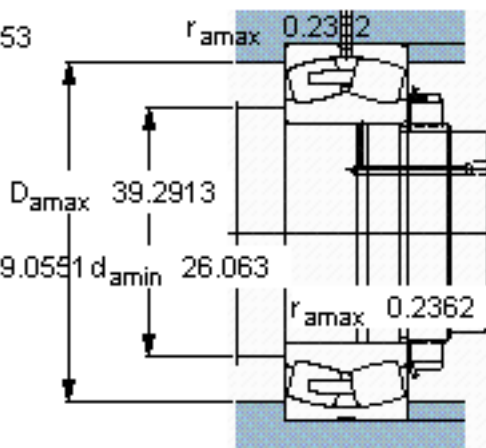

SKF 241/630 ECA/W33 *参数

主要尺寸	d	630	mm	-
	D	1030	mm	-
	B	400	mm	-
基本额定载荷	C	14600000	N	动载荷
	C_0	27000000	N	静载荷
疲劳载荷极限	P_u	1630000	N	-
额定转速	参考转速	190	r/min	-
	极限转速	280	r/min	-
重量	重量	1400000	g	-
型号	* SKF 探索者轴承	241/630 ECA/W33 *	-	-

SKF 241/630 ECA/W33 *图片

计算系数
e 0,37
Y₁ 1,8
Y₂ 2,7
Y₀ 1,8

计算系数
e 0,37
Y₁ 1,8
Y₂ 2,7
Y₀ 1,8

参考资料:<http://www.sozhou.com/p/2996cf30.html>