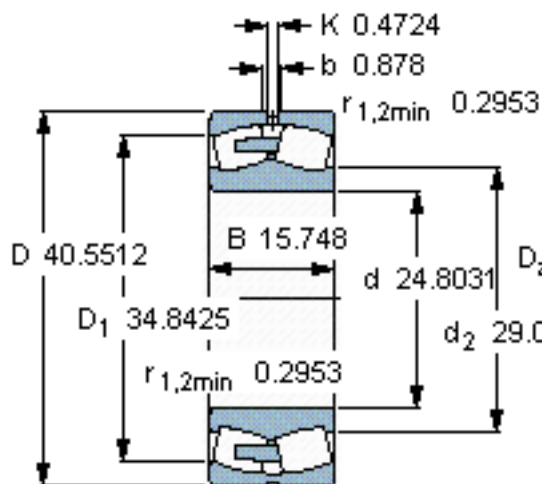

SKF 241/630 ECA/W33 *参数

主要尺寸	d	630	mm	-
	D	1030	mm	-
	B	400	mm	-
基本额定载荷	C	14600000	N	动载荷
	C_0	27000000	N	静载荷
疲劳载荷极限	P_u	1630000	N	-
额定转速	参考转速	190	r/min	-
	极限转速	280	r/min	-
重量	重量	1400000	g	-
型号	* SKF 探索者轴承	241/630 ECA/W33 *	-	-

SKF 241/630 ECA/W33 *图片

计算系数
e 0,37
Y₁ 1,8
Y₂ 2,7
Y₀ 1,8

计算系数
e 0,37
Y₁ 1,8
Y₂ 2,7
Y₀ 1,8

参考资料:<http://www.sozhou.com/p/2996cf30.html>