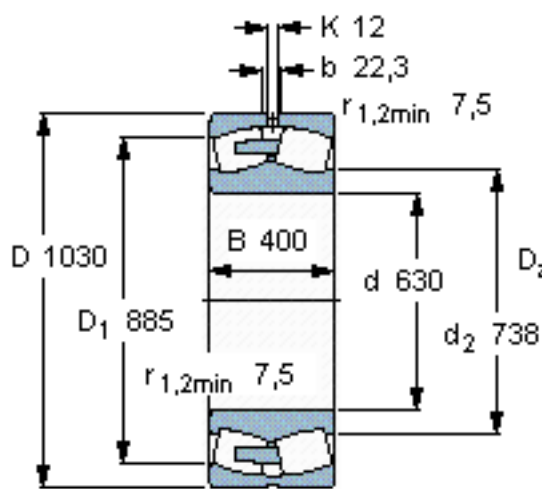

SKF 241/630 ECA/W33 *参数

主要尺寸	d	630	mm	-
	D	1030	mm	-
	B	400	mm	-
基本额定载荷	C	14600000	N	动载荷
	C_0	27000000	N	静载荷
疲劳载荷极限	P_u	1630000	N	-
额定转速	参考转速	190	r/min	-
	极限转速	280	r/min	-
重量	重量	1400000	g	-
型号	* SKF 探索者轴承	241/630 ECA/W33 *	-	-

SKF 241/630 ECA/W33 *图片

计算系数
e 0,37
Y₁ 1,8
Y₂ 2,7
Y₀ 1,8

计算系数
e 0,37
Y₁ 1,8
Y₂ 2,7
Y₀ 1,8

参考资料:<http://www.sozhou.com/p/2996cf30.html>