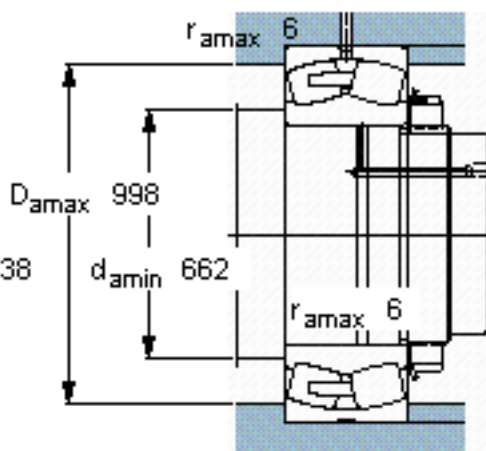

SKF 241/630 ECA/W33 *参数

主要尺寸	d	630	mm	-
	D	1030	mm	-
	B	400	mm	-
基本额定载荷	C	14600000	N	动载荷
	C_0	27000000	N	静载荷
疲劳载荷极限	P_u	1630000	N	-
额定转速	参考转速	190	r/min	-
	极限转速	280	r/min	-
重量	重量	1400000	g	-
型号	* SKF 探索者轴承	241/630 ECA/W33 *	-	-

SKF 241/630 ECA/W33 *图片

计算系数
e 0,37
Y₁ 1,8
Y₂ 2,7
Y₀ 1,8

计算系数
e 0,37
Y₁ 1,8
Y₂ 2,7
Y₀ 1,8

参考资料:<http://www.sozhou.com/p/2996cf30.html>