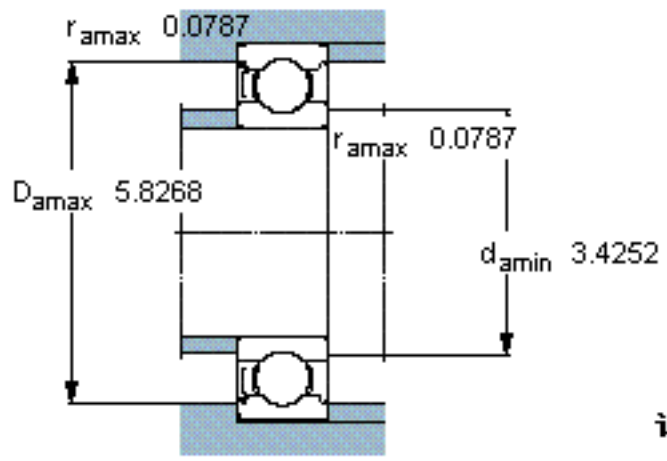

计算系数
 k_r 0,03
 f_0 13