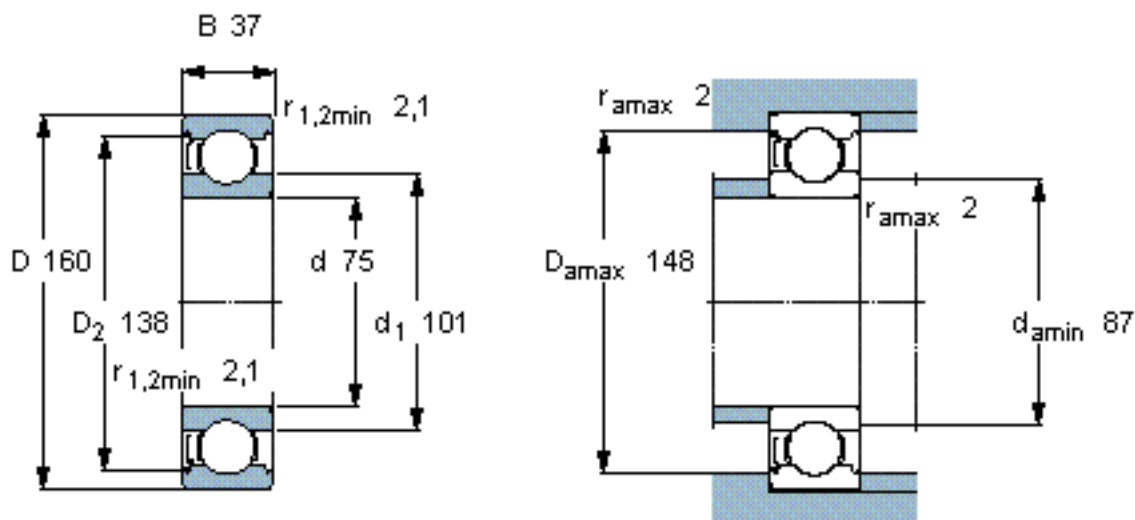

SKF 6315-Z/W64 *参数

主要尺寸	d	75	mm	-
	D	160	mm	-
	B	37	mm	-
基本额定载荷	C	119000	N	动载荷
	C_0	76500	N	静载荷
疲劳载荷极限	P_u	3000	N	-
极限转速	极限转速	2600	r/min	-
重量	重量	3000	g	-
型号	* SKF 探索者轴承	6315-Z/W64 *	-	-

SKF 6315-Z/W64 *图片