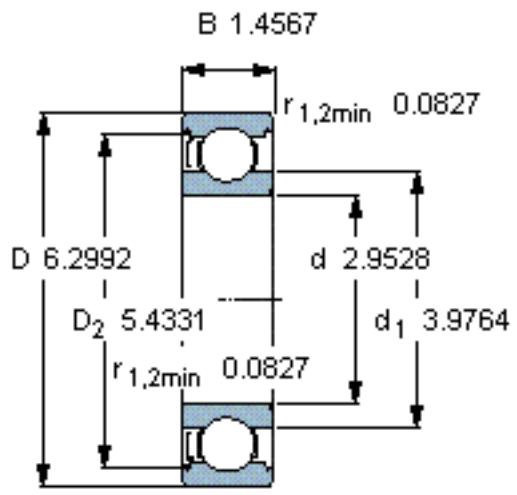

计算系数
 k_r 0,03
 f_0 13