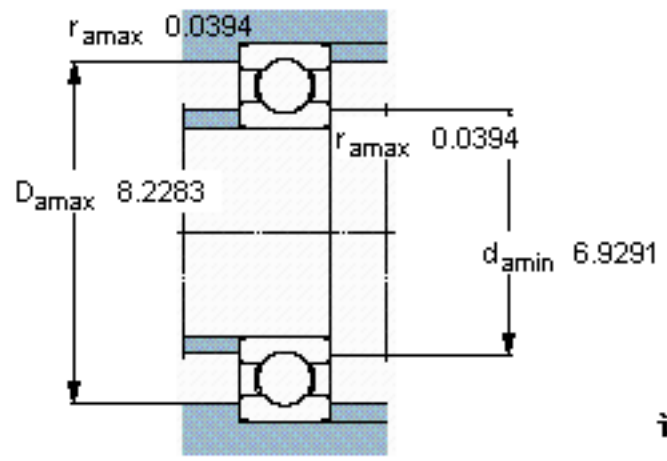

计算系数
 k_r 0,015
 f_0 17