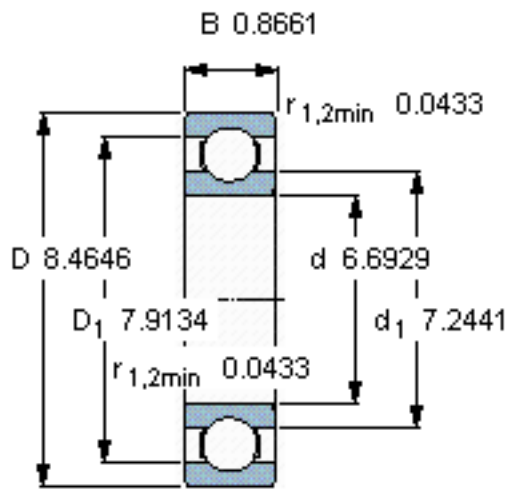

计算系数
 k_r 0,015
 f_0 17