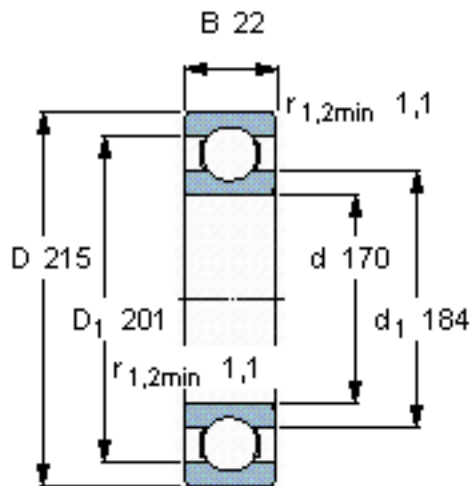

SKF 61834/W64参数

主要尺寸	d	170	mm	-
	D	215	mm	-
	B	22	mm	-
基本额定载荷	C	61800	N	动载荷
	C_0	78000	N	静载荷
疲劳载荷极限	P_u	2400	N	-
极限转速	极限转速	1600	r/min	-
重量	重量	1900	g	-
型号	* SKF 探索者轴承	61834/W64	-	-

SKF 61834/W64图片

计算系数

k_r 0,015