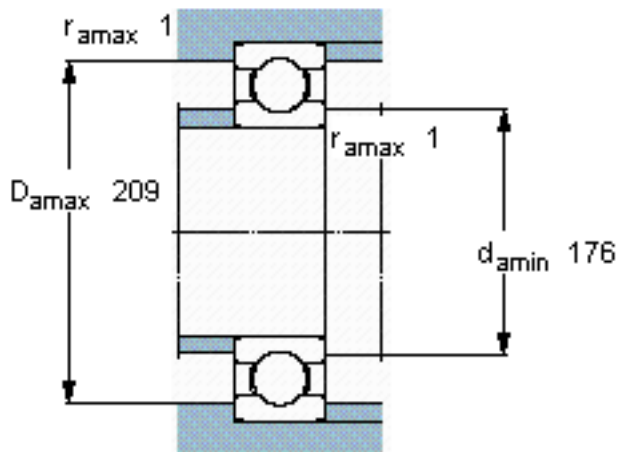

SKF 61834/W64参数

主要尺寸	d	170	mm	-
	D	215	mm	-
	B	22	mm	-
基本额定载荷	C	61800	N	动载荷
	C_0	78000	N	静载荷
疲劳载荷极限	P_u	2400	N	-
极限转速	极限转速	1600	r/min	-
重量	重量	1900	g	-
型号	* SKF 探索者轴承	61834/W64	-	-

SKF 61834/W64图片

计算系数

k_r 0,015