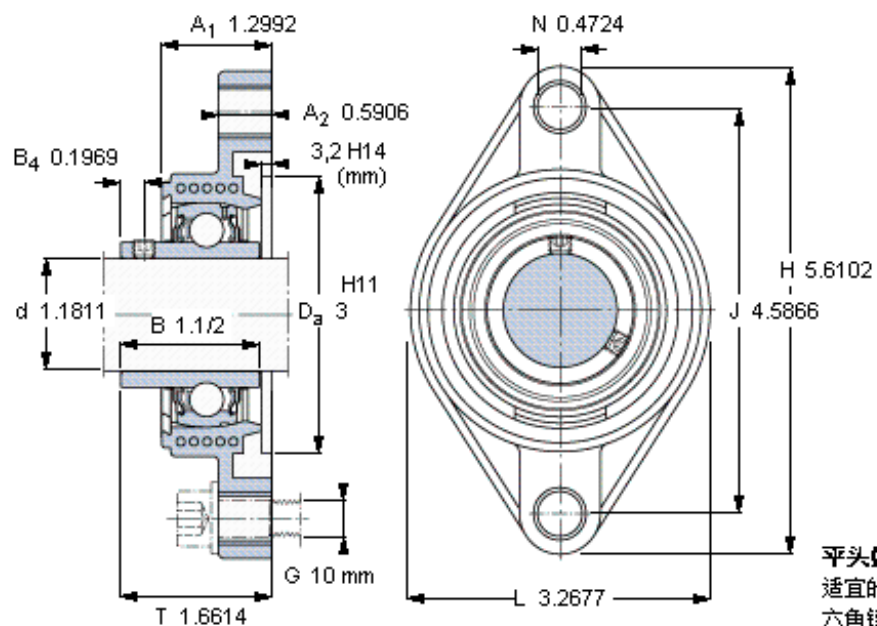

SKF FYTBK 30 TF参数

主要尺寸	d	30	mm	-
	A ₁	33	mm	-
	J	116.5	mm	-
	L	83	mm	-
	T	42.2	mm	-
基本额定载荷	C	19500	N	动载荷
	C ₀	11200	N	静载荷
极限转速	带h6轴公差	6300	r/min	-
重量	重量	440	g	-
型号	轴承单元	FYTBK 30 TF	-	-
	轴承座	FYTBK 506	-	-
	轴承	YAR 206-2F	-	-

SKF FYTBK 30 TF图片

参考资料:<http://www.sozhou.com/p/291ac642.html>

平头螺钉
适宜的止动环 [Nm]
六角键销尺寸 [mm]
端盖

M 6x0.7
4
3
ECY 206