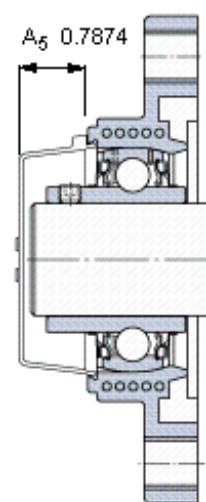

SKF FYTBK 30 TF参数

主要尺寸	d	30	mm	-
	A ₁	33	mm	-
	J	116.5	mm	-
	L	83	mm	-
	T	42.2	mm	-
基本额定载荷	C	19500	N	动载荷
	C ₀	11200	N	静载荷
极限转速	带h6轴公差	6300	r/min	-
重量	重量	440	g	-
型号	轴承单元	FYTBK 30 TF	-	-
	轴承座	FYTBK 506	-	-
	轴承	YAR 206-2F	-	-

SKF FYTBK 30 TF图片

参考资料:<http://www.sozhou.com/p/291ac642.html>

平头螺钉
适宜的止动环 [Nm]
六角键销尺寸 [mm]
端盖

M 6x0.7
4
3
ECY 206