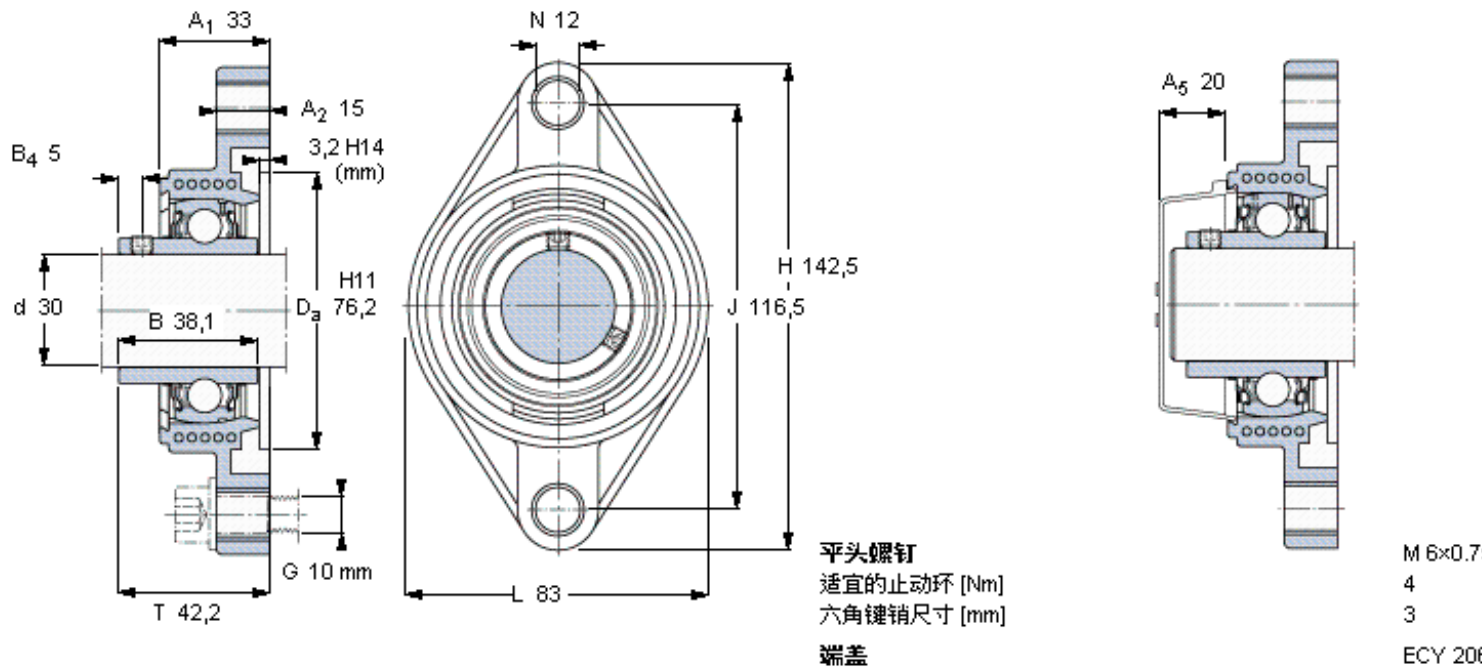

SKF FYTBK 30 TF参数

主要尺寸	d	30	mm	-
	A ₁	33	mm	-
	J	116.5	mm	-
	L	83	mm	-
	T	42.2	mm	-
基本额定载荷	C	19500	N	动载荷
	C ₀	11200	N	静载荷
极限转速	带h6轴公差	6300	r/min	-
重量	重量	440	g	-
型号	轴承单元	FYTBK 30 TF	-	-
	轴承座	FYTBK 506	-	-
	轴承	YAR 206-2F	-	-

SKF FYTBK 30 TF图片

参考资料:<http://www.sozhou.com/p/291ac642.html>

平头螺钉
适宜的止动环 [Nm]
六角键销尺寸 [mm]
端盖

M 6x0.7
4
3
ECY 206