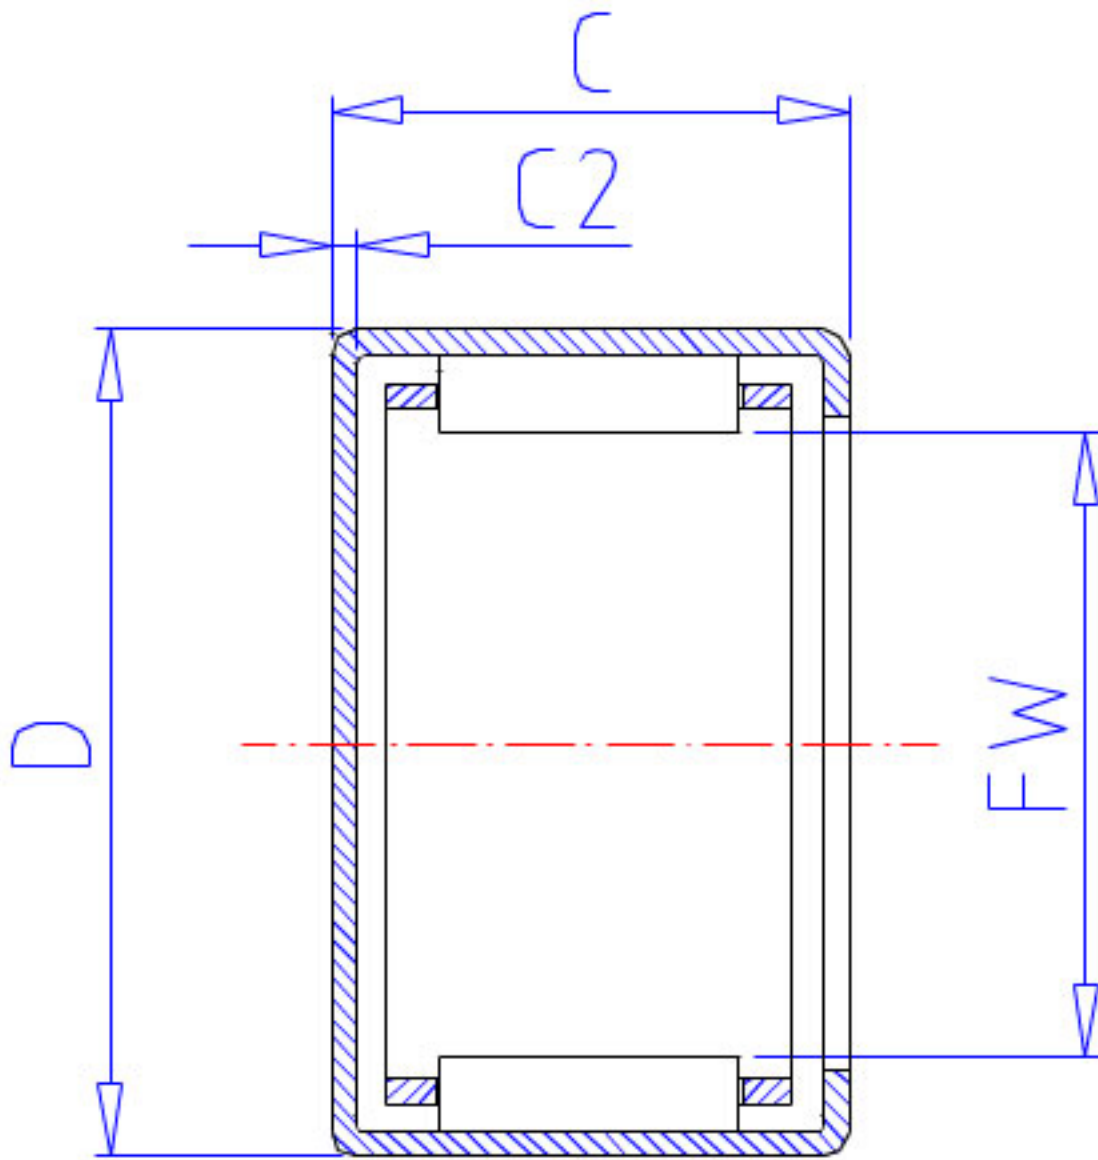

参考资料:<http://www.sozhou.com/p/2902f2d0.html>