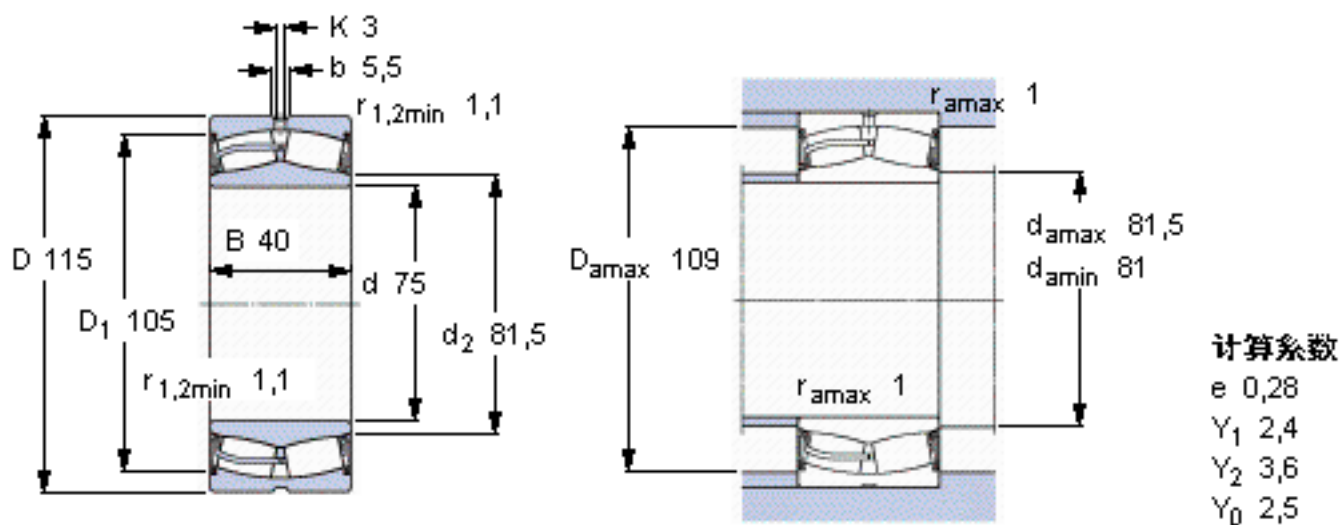

SKF 24015-2CS2/VT143 *参数

主要尺寸	d	75	mm	-
	D	115	mm	-
	B	40	mm	-
基本额定载荷	C	173000	N	动载荷
	C_0	232000	N	静载荷
疲劳载荷极限	P_u	28500	N	-
额定转速	参考转速	-	r/min	-
	极限转速	950	r/min	-
重量	重量	1550	g	-
型号	* SKF 探索者轴承	24015-2CS2/VT143 *	-	-

SKF 24015-2CS2/VT143 *图片

参考资料:<http://www.sozhou.com/p/28d1bf7a.html>