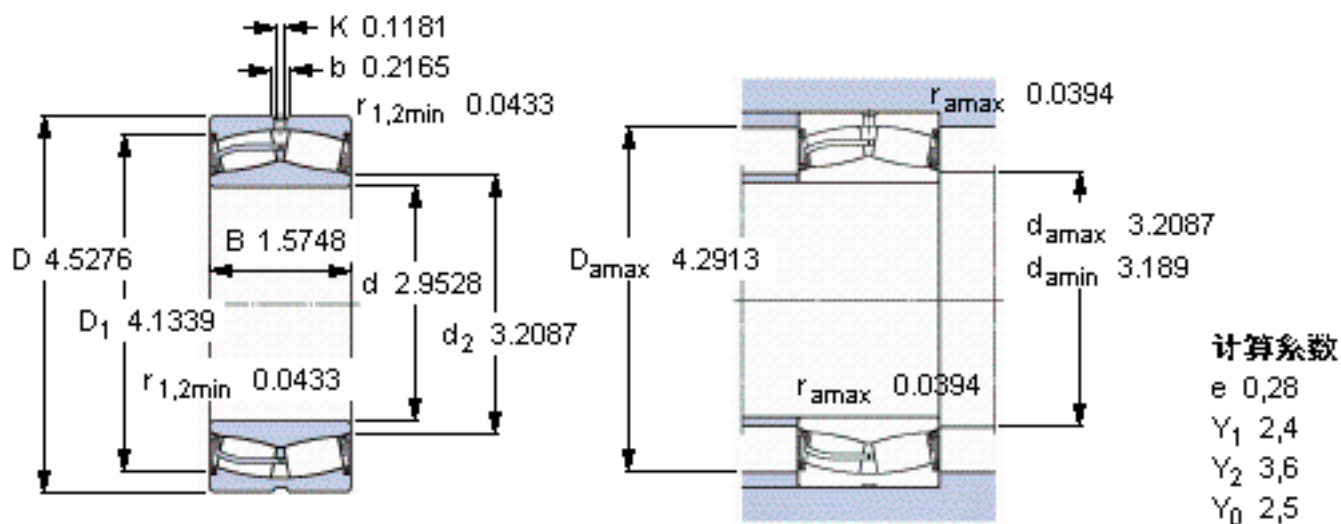

SKF 24015-2CS2/VT143 *参数

主要尺寸	d	75	mm	-
	D	115	mm	-
	B	40	mm	-
基本额定载荷	C	173000	N	动载荷
	C_0	232000	N	静载荷
疲劳载荷极限	P_u	28500	N	-
额定转速	参考转速	-	r/min	-
	极限转速	950	r/min	-
重量	重量	1550	g	-
型号	* SKF 探索者轴承	24015-2CS2/VT143 *	-	-

SKF 24015-2CS2/VT143 *图片

参考资料:<http://www.sozhou.com/p/28d1bf7a.html>