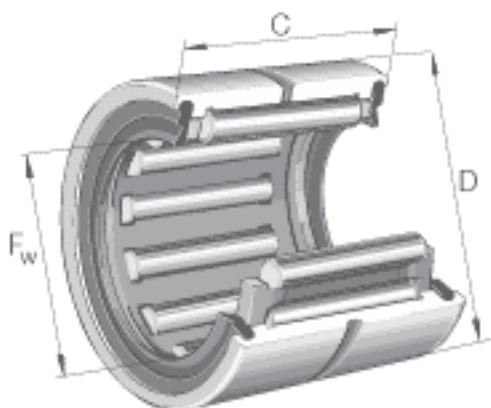

INA RNA4907-2RSR参数

尺寸	F_w	42	mm	-
	D	55	mm	-
	C	20	mm	-
	r_{min}	0.6	mm	-
重量	m	107	g	质量
基本额定载荷	C_r	29500	N	基本额定动载荷, 径向
	C_{0r}	39500	N	基本额定静载荷, 径向
疲劳极限载荷	C_{ur}	7200	N	疲劳极限载荷, 径向
极限转速	$n_{G\ Fett}$	4800	r/min	脂润滑时的极限转速

INA RNA4907-2RSR图片