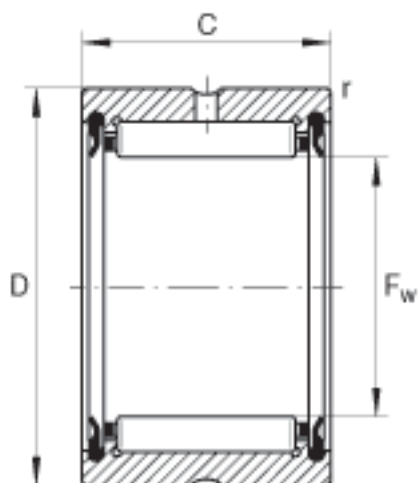

INA RNA4907-2RSR参数

尺寸	F_w	42	mm	-
	D	55	mm	-
	C	20	mm	-
	r_{min}	0.6	mm	-
重量	m	107	g	质量
基本额定载荷	C_r	29500	N	基本额定动载荷, 径向
	C_{0r}	39500	N	基本额定静载荷, 径向
疲劳极限载荷	C_{ur}	7200	N	疲劳极限载荷, 径向
极限转速	$n_{G\ Fett}$	4800	r/min	脂润滑时的极限转速

INA RNA4907-2RSR图片