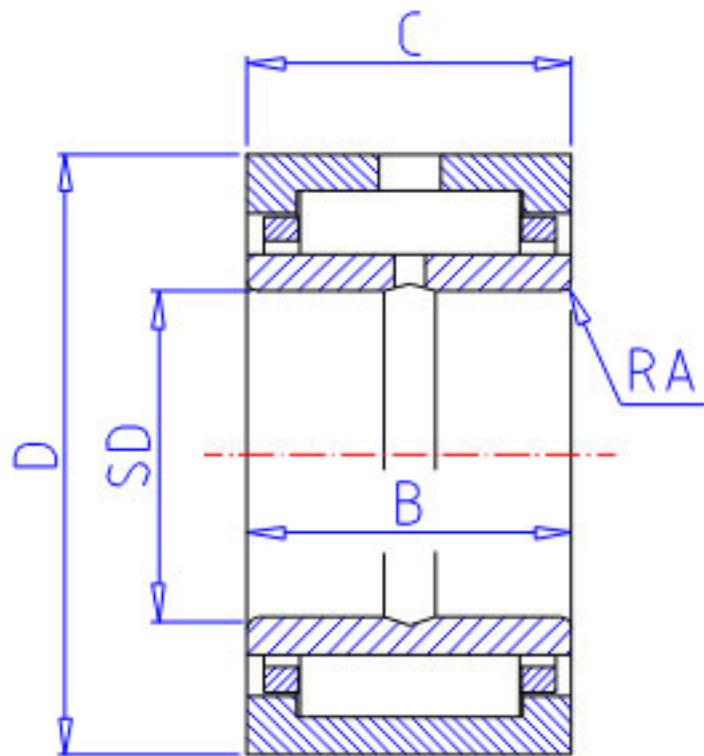

**NSK HJ-283716 + IR-242816参数**

型号	型号	HJ-283716 + IR-242816		-
外形尺寸	FW	44.450	mm	内径
	D	58.738		外径
	C	25.40	mm	宽度
基本额定载荷	CR	48000	N	动载荷
	COR	76500	N	静载荷
	CR2	4900	kgf	动载荷
	COR2	7800	kgf	静载荷
极限转速	LS	9500	1/min	极限转速
外形尺寸	SD	38.100	mm	-
	B	25.40	mm	-
	RS	1.5	mm	-
	RA	1.5	mm	-
重量	MASS	265	g	重量

**NSK HJ-283716 + IR-242816图片**

参考资料:<http://www.sozhou.com/p/2896f5d0.html>