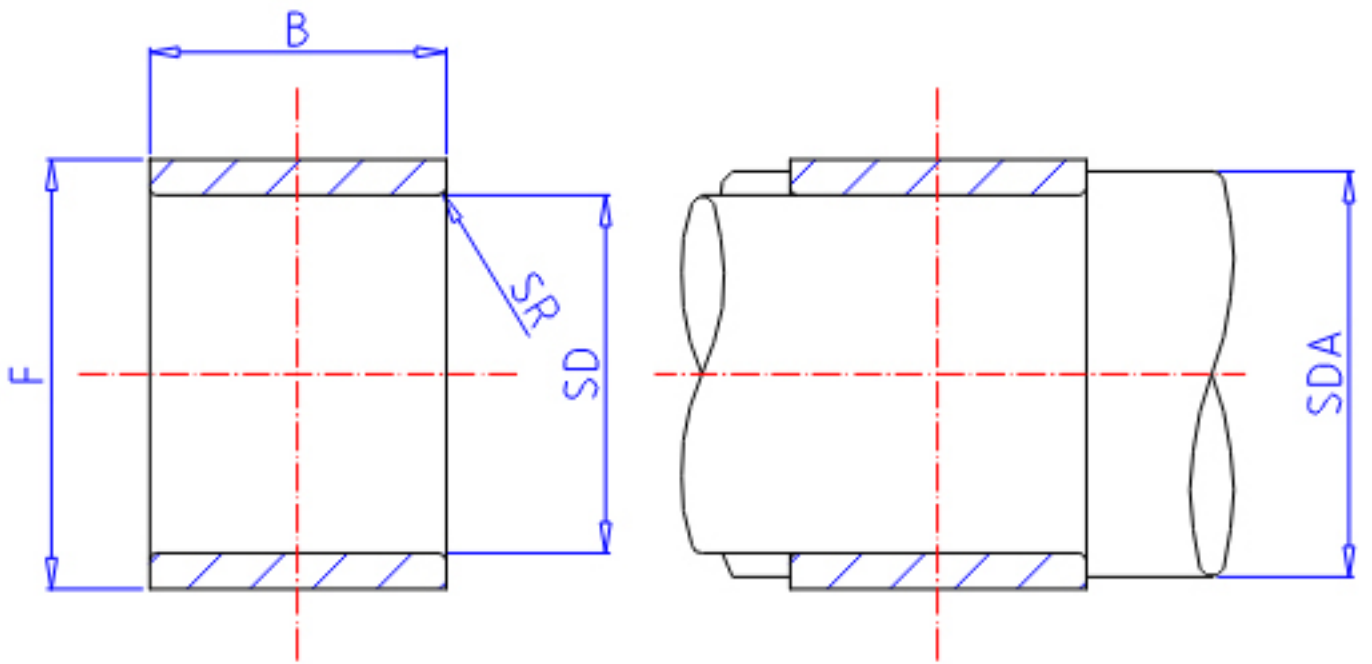

参考资料:<http://www.sozhou.com/p/286cc62c.html>