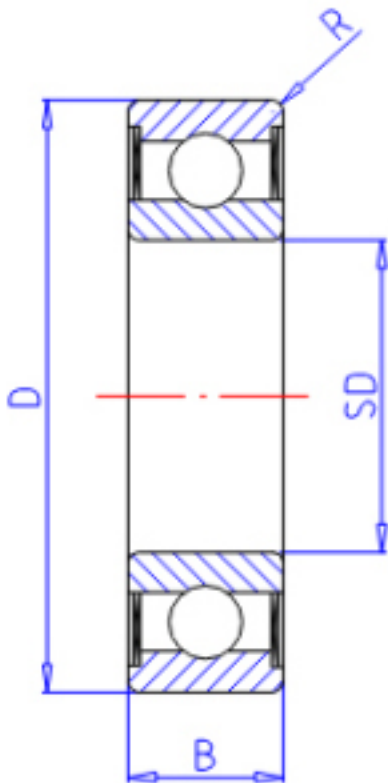

KOYO 695-2RS参数

主要尺寸	SD	5.0	mm	内径
	D	13	mm	外径
	B	4.0	mm	宽度
	R	0.20	mm	(最小)
型号	ORDER	695-2RS		型号
基本额定载荷	C	1100	N	动载荷
	C0	430	N	静载荷
极限转速	NG	42000	1/min	脂润滑
	NO	0	1/min	油润滑

KOYO 695-2RS图片

参考资料:<http://www.sozhou.com/p/2866474f.html>