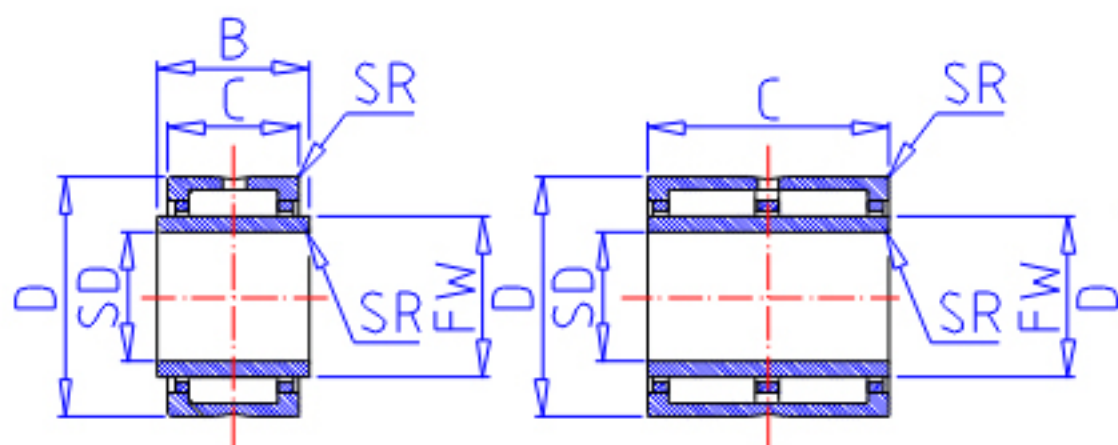

IKO TAFI 284220参数

轴径	STDRT	28	mm	轴径
型号	ORDER	TAFI 284220		型号
重量	MASS	96.5	g	重量
主要尺寸	SD	28	mm	内径
	D	42	mm	外径
	C	20	mm	宽度
	B	0.000	mm	宽度
	SR	0.3	mm	(最小)
	FW	32	mm	内径
	S	0.500	mm	-
安装尺寸	SDAMIN	30.0	mm	(最小)
	SDAMAX	31.0	mm	(最大)
	DA	40.0	mm	(最大)
基本额定载荷	CR	25700	N	动载荷
	COR	42200	N	静载荷
搭配内圈	IR	LRT 283220		搭配内圈

IKO TAFI 284220图片

NA 48, NA 49
TAFI, TRI
NA 69 ($SD \leq 30$)

NA 69