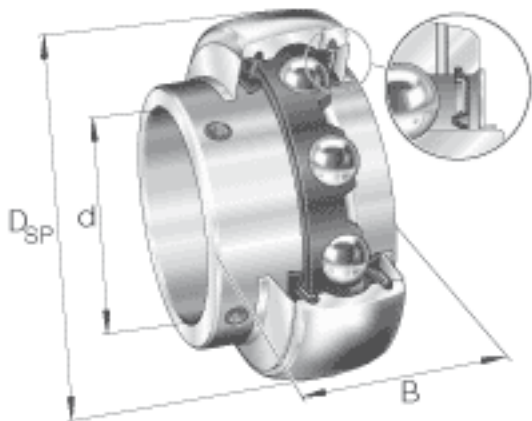

INA GYE17-KRR-B-VA参数

尺寸	d	17	mm	-
	D_{SP}	40	mm	-
	B	25	mm	-
	A	4	mm	-
	C	12	mm	-
	C_2	12.6	mm	-
	C_a	3.4	mm	-
	d_1	23.9	mm	-
	S	9.6	mm	-
	W	2.5	mm	-
重量	m	80	g	质量
基本额定载荷	C_r	8600	N	基本额定动载荷，径向
	C_{0r}	4550	N	基本额定静载荷，径向
说明		6203		相关轴承决定当量载荷。

INA GYE17-KRR-B-VA图片

参考资料:<http://www.sozhou.com/p/28489daa.html>