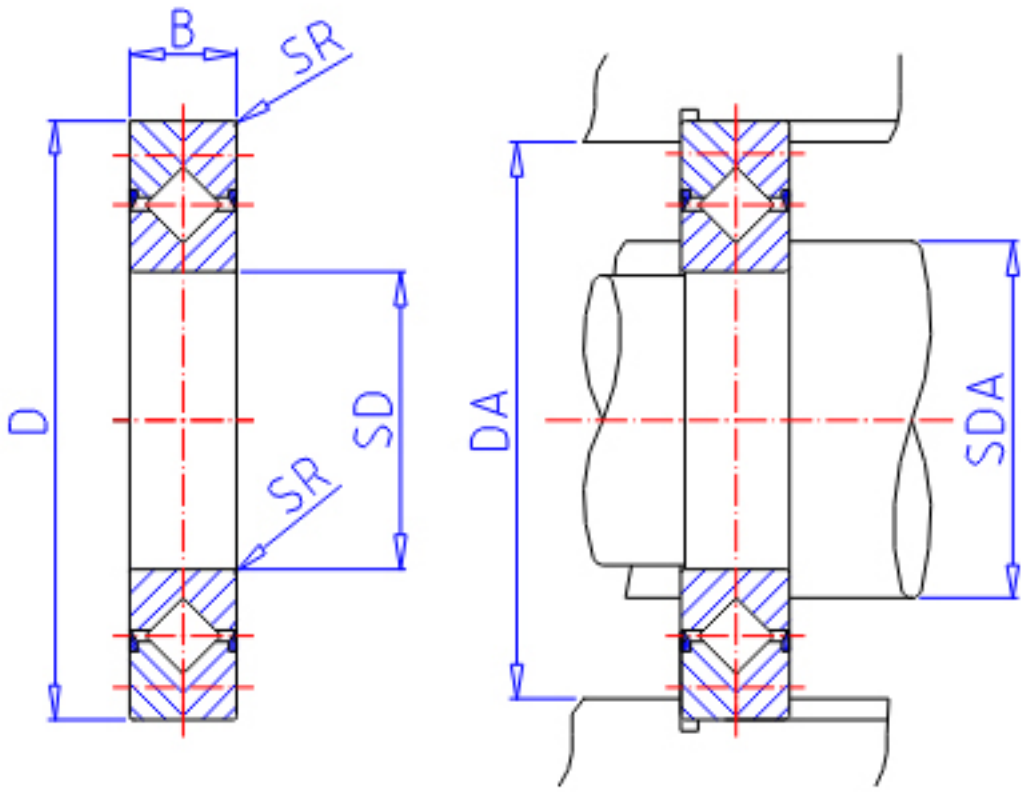

参考资料:<http://www.sozhou.com/p/27f7ae4e.html>