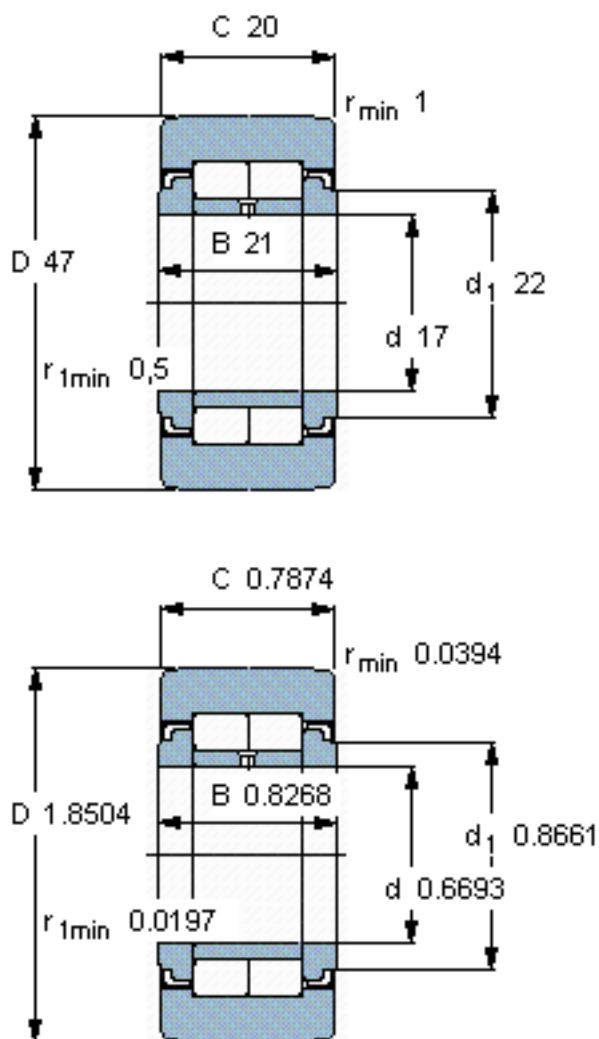

SKF NUTR 1747 A参数

主要尺寸	D	47	mm	-
	d	17	mm	-
	C	20	mm	-
基本额定载荷	C	22000	N	动载荷
	C_0	27000	N	静载荷
疲劳载荷极限	P_u	3050	N	-
最大径向载荷	F_r	30000	N	-
	F_{0r}	43000	N	-
极限转速	极限转速	4500	r/min	-
重量	重量	220	g	-
型号	型号	NUTR 1747 A	-	-

SKF NUTR 1747 A图片

参考资料:<http://www.sozhou.com/p/27c9c795.html>