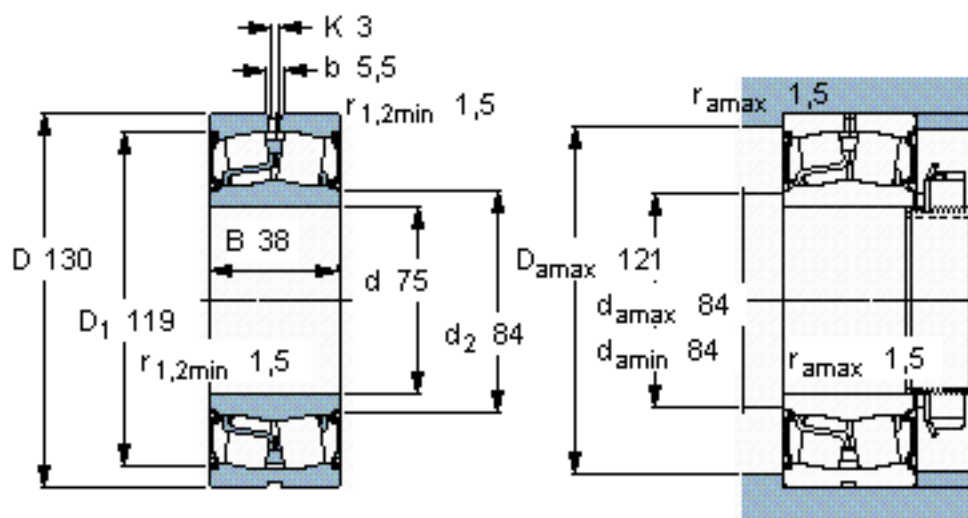

SKF BS2-2215-2CS/VT143 *参数

主要尺寸	d	75	mm	-
	D	130	mm	-
	B	38	mm	-
基本额定载荷	C	212000	N	动载荷
	C_0	240000	N	静载荷
疲劳载荷极限	P_u	26500	N	-
额定转速	参考转速	-	r/min	-
	极限转速	1300	r/min	-
重量	重量	2100	g	-
型号	* SKF 探索者轴承	BS2-2215-2CS/VT143	* -	-

SKF BS2-2215-2CS/VT143 *图片

参考资料:<http://www.sozhou.com/p/27806a5b.html>