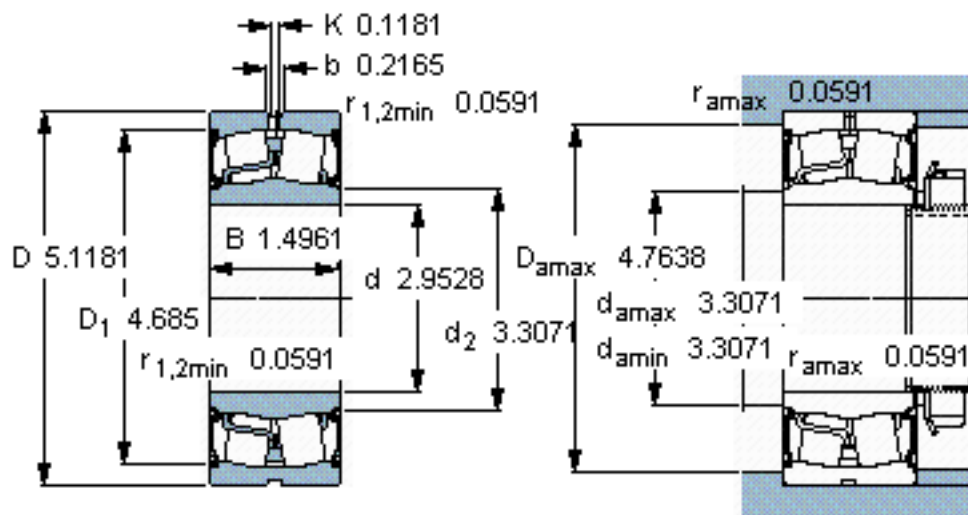

SKF BS2-2215-2CS/VT143 *参数

主要尺寸	d	75	mm	-
	D	130	mm	-
	B	38	mm	-
基本额定载荷	C	212000	N	动载荷
	C_0	240000	N	静载荷
疲劳载荷极限	P_u	26500	N	-
额定转速	参考转速	-	r/min	-
	极限转速	1300	r/min	-
重量	重量	2100	g	-
型号	* SKF 探索者轴承	BS2-2215-2CS/VT143	* -	-

SKF BS2-2215-2CS/VT143 *图片