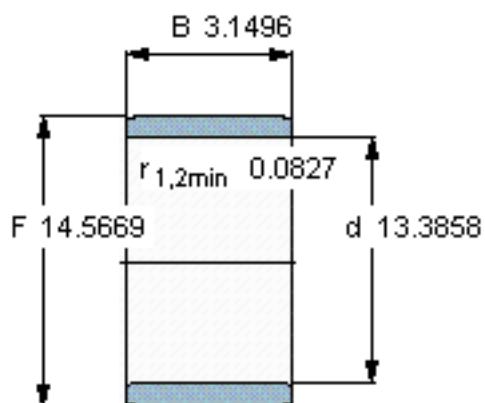

### SKF IR 340x370x80参数

主要尺寸	d	340	mm	-
	F	370	mm	-
	B	80	mm	-
	最小	2.1	mm	-
重量	重量	10000	g	-
型号	型号	IR 340x370x80	-	-

### SKF IR 340x370x80图片

参考资料:<http://www.sozhou.com/p/2757e70e.html>