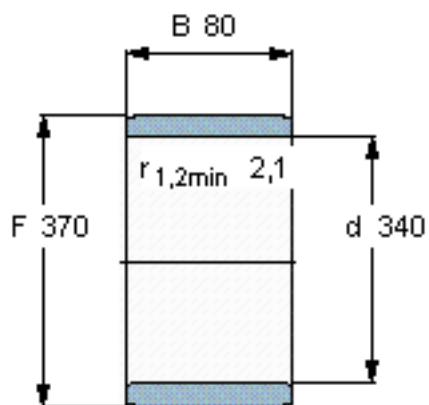

### SKF IR 340x370x80参数

主要尺寸	d	340	mm	-
	F	370	mm	-
	B	80	mm	-
	最小	2.1	mm	-
重量	重量	10000	g	-
型号	型号	IR 340x370x80	-	-

### SKF IR 340x370x80图片

参考资料:<http://www.sozhou.com/p/2757e70e.html>