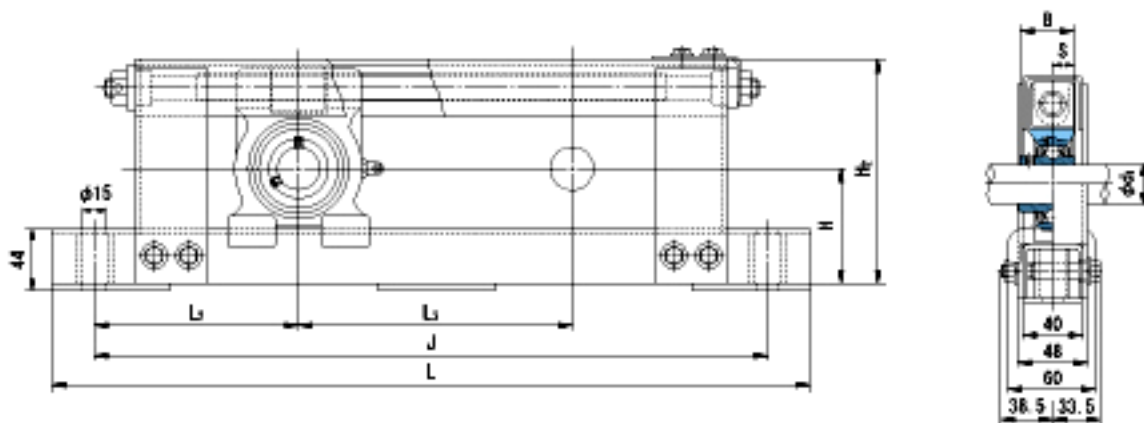

NACHI UCTL204+WL400参数

外形尺寸	H	77	mm	-
	H2	146	mm	-
	L	730	mm	-
	J	670	mm	-
	L2	135	mm	-
	L3	400	mm	-
安装尺寸	d1	20	mm	-
	B	31	mm	-
	S	12.7	mm	-
重量	Mass	7700	g	重量
基本额定载荷	Cr	12800	N	动载荷
	Cor	6600	N	静载荷
极限速度	Grease	-	r/min	脂润滑
	Oil	-	r/min	油润滑

NACHI UCTL204+WL400图片

参考资料:<http://www.sozhou.com/p/27302608.html>