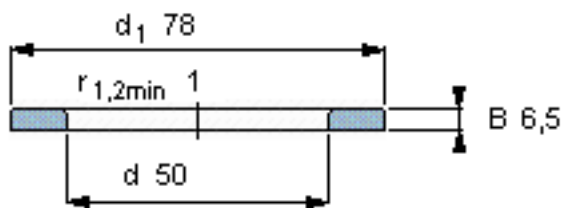

SKF WS 81210参数

尺寸	d	50	mm	-
	D	-	mm	-
	B	6.5	mm	-
	d ₁	78	mm	-
	D ₁	-	mm	-
	r ₁ 、r _{1.2}	1	mm	-
重量	重量	140	g	-
型号	型号	WS 81210	-	-

SKF WS 81210图片

轴垫圈

轴垫圈

参考资料:<http://www.sozhou.com/p/2720b08c.html>