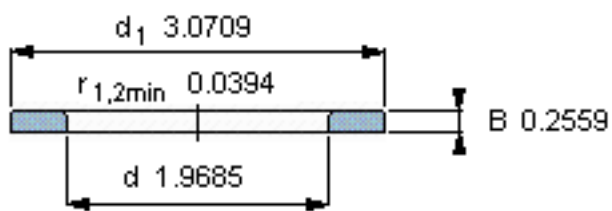

SKF WS 81210参数

尺寸	d	50	mm	-
	D	-	mm	-
	B	6.5	mm	-
	d ₁	78	mm	-
	D ₁	-	mm	-
	r ₁ 、r _{1.2}	1	mm	-
重量	重量	140	g	-
型号	型号	WS 81210	-	-

SKF WS 81210图片

轴垫圈

轴垫圈

参考资料:<http://www.sozhou.com/p/2720b08c.html>