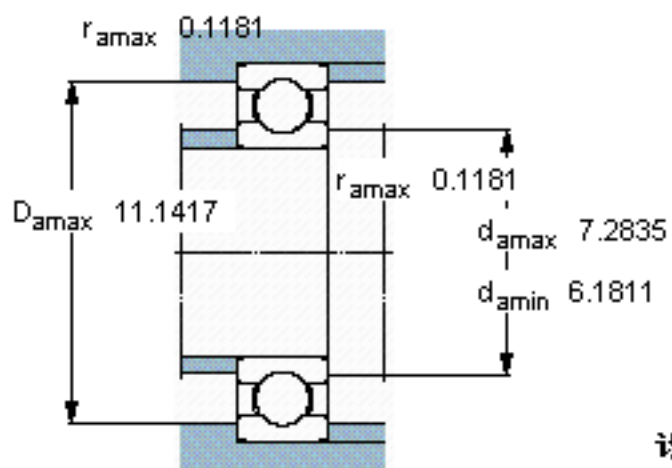

计算系数

k_r 0,03

f_0 14