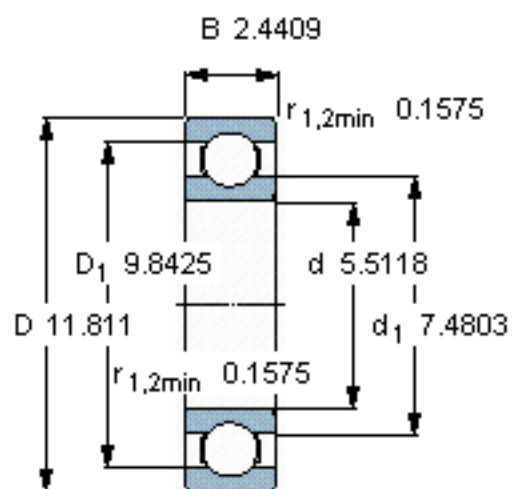

计算系数

k_r 0,03

f_0 14