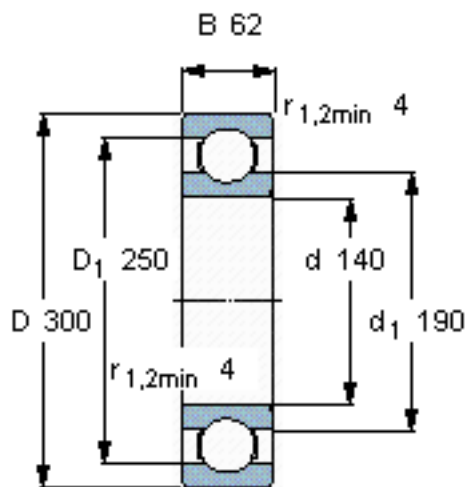

SKF 6328/C3VL2071参数

主要尺寸	d	140	mm	-
	D	300	mm	-
	B	62	mm	-
基本额定载荷	C	251000	N	动载荷
	C_0	245000	N	静载荷
疲劳载荷极限	P_u	7100	N	-
额定转速	参考转速	4800	r/min	-
	极限转速	3000	r/min	-
重量	重量	18500	g	-
型号	型号	6328/C3VL2071	-	-

SKF 6328/C3VL2071图片