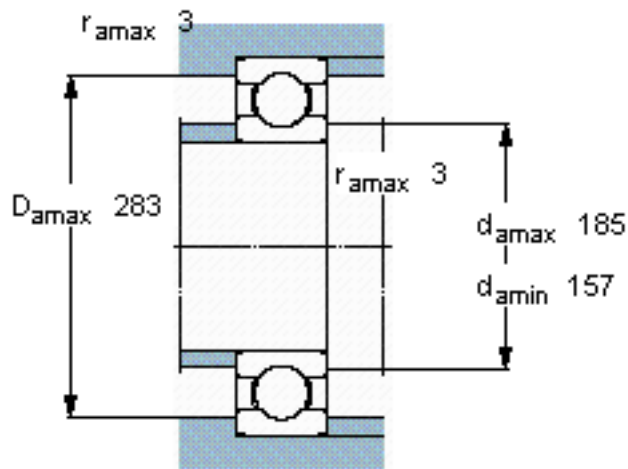

SKF 6328/C3VL2071参数

主要尺寸	d	140	mm	-
	D	300	mm	-
	B	62	mm	-
基本额定载荷	C	251000	N	动载荷
	C_0	245000	N	静载荷
疲劳载荷极限	P_u	7100	N	-
额定转速	参考转速	4800	r/min	-
	极限转速	3000	r/min	-
重量	重量	18500	g	-
型号	型号	6328/C3VL2071	-	-

SKF 6328/C3VL2071图片