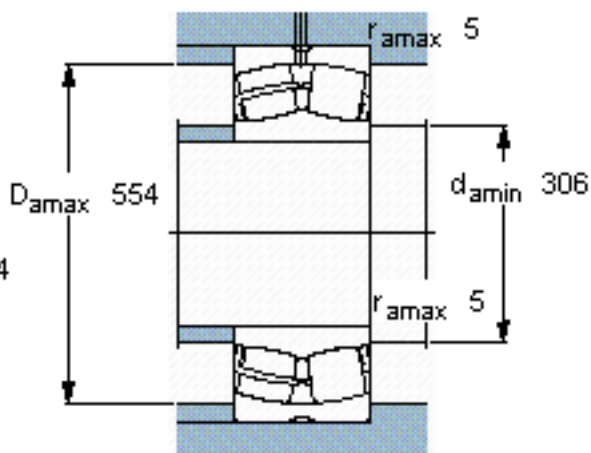

SKF 22356 CC/W33 *参数

主要尺寸	d	280	mm	-
	D	580	mm	-
	B	175	mm	-
基本额定载荷	C	4000000	N	动载荷
	C_0	5200000	N	静载荷
疲劳载荷极限	P_u	365000	N	-
额定转速	参考转速	800	r/min	-
	极限转速	1100	r/min	-
重量	重量	235000	g	-
型号	* SKF 探索者轴承	22356 CC/W33 *	-	-

SKF 22356 CC/W33 *图片

计算系数
e 0,3
Y₁ 2,3
Y₂ 3,4
Y₀ 2,2

计算系数
e 0,3
Y₁ 2,3
Y₂ 3,4
Y₀ 2,2

参考资料:<http://www.sozhou.com/p/27089441.html>