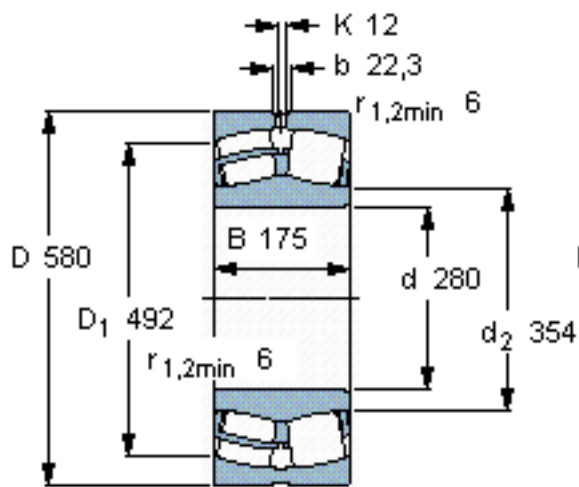

SKF 22356 CC/W33 *参数

主要尺寸	d	280	mm	-
	D	580	mm	-
	B	175	mm	-
基本额定载荷	C	4000000	N	动载荷
	C_0	5200000	N	静载荷
疲劳载荷极限	P_u	365000	N	-
额定转速	参考转速	800	r/min	-
	极限转速	1100	r/min	-
重量	重量	235000	g	-
型号	* SKF 探索者轴承	22356 CC/W33 *	-	-

SKF 22356 CC/W33 *图片

计算系数
e 0,3
Y₁ 2,3
Y₂ 3,4
Y₀ 2,2

计算系数
e 0,3
Y₁ 2,3
Y₂ 3,4
Y₀ 2,2

参考资料:<http://www.sozhou.com/p/27089441.html>