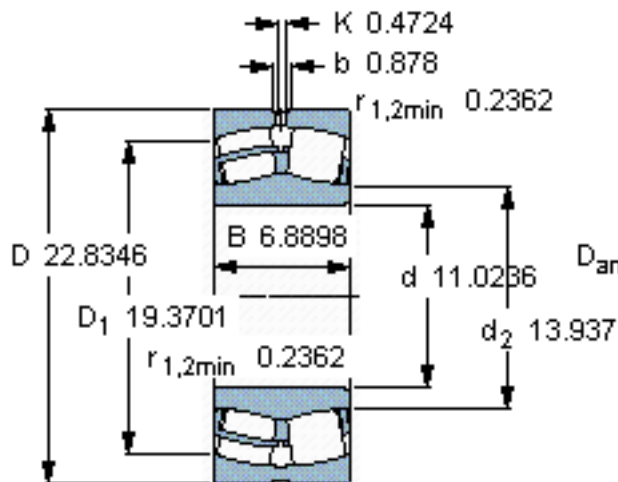

SKF 22356 CC/W33 *参数

主要尺寸	d	280	mm	-
	D	580	mm	-
	B	175	mm	-
基本额定载荷	C	4000000	N	动载荷
	C_0	5200000	N	静载荷
疲劳载荷极限	P_u	365000	N	-
额定转速	参考转速	800	r/min	-
	极限转速	1100	r/min	-
重量	重量	235000	g	-
型号	* SKF 探索者轴承	22356 CC/W33 *	-	-

SKF 22356 CC/W33 *图片

计算系数
e 0,3
Y₁ 2,3
Y₂ 3,4
Y₀ 2,2

计算系数
e 0,3
Y₁ 2,3
Y₂ 3,4
Y₀ 2,2

参考资料:<http://www.sozhou.com/p/27089441.html>