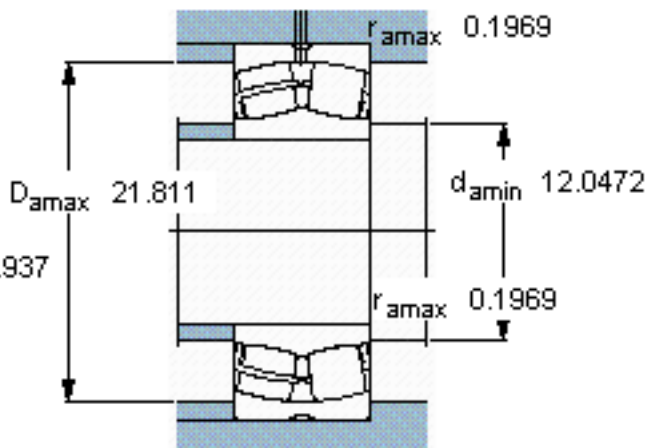

SKF 22356 CC/W33 *参数

主要尺寸	d	280	mm	-
	D	580	mm	-
	B	175	mm	-
基本额定载荷	C	4000000	N	动载荷
	C_0	5200000	N	静载荷
疲劳载荷极限	P_u	365000	N	-
额定转速	参考转速	800	r/min	-
	极限转速	1100	r/min	-
重量	重量	235000	g	-
型号	* SKF 探索者轴承	22356 CC/W33 *	-	-

SKF 22356 CC/W33 *图片

计算系数
e 0,3
Y₁ 2,3
Y₂ 3,4
Y₀ 2,2

计算系数
e 0,3
Y₁ 2,3
Y₂ 3,4
Y₀ 2,2

参考资料:<http://www.sozhou.com/p/27089441.html>