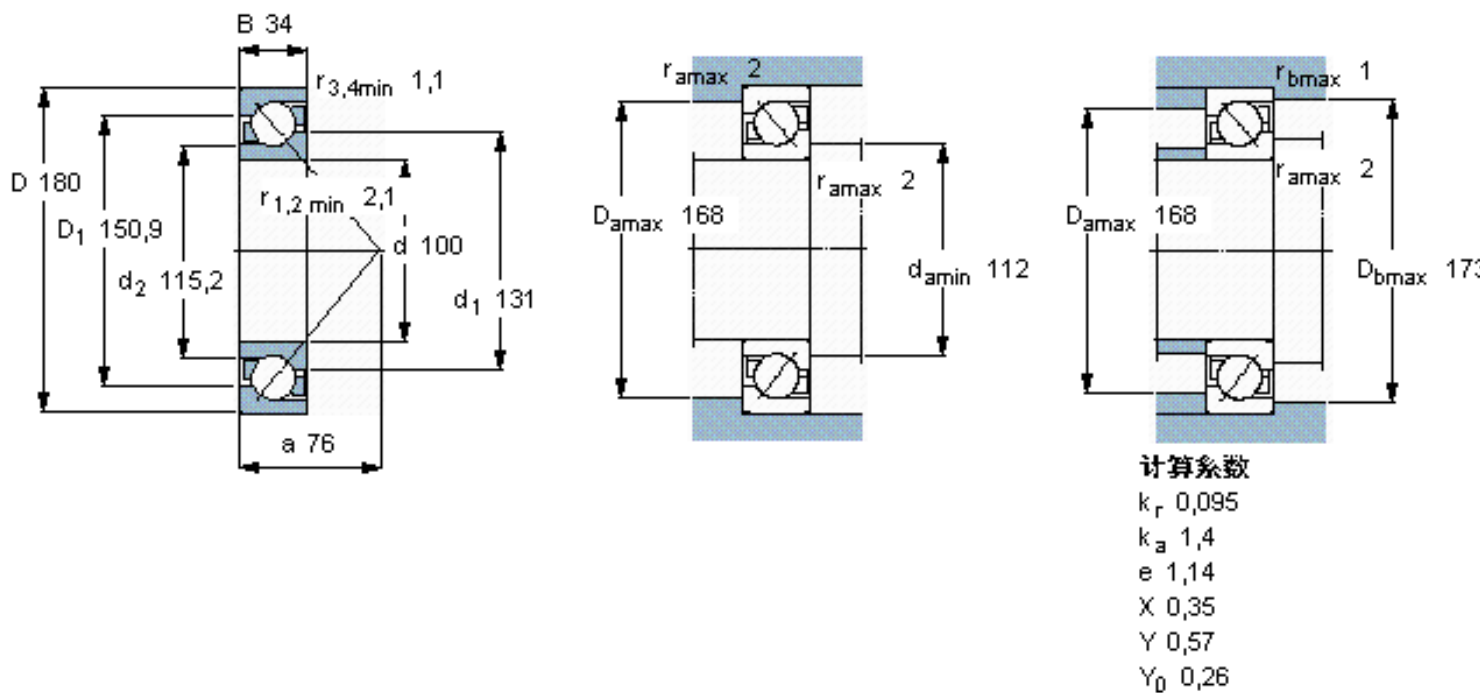

SKF 7220 BECBY参数

主要尺寸	d	100	mm	-
	D	180	mm	-
	B	34	mm	-
基本额定载荷	C	135000	N	动载荷
	C_0	122000	N	静载荷
疲劳载荷极限	P_u	4400	N	-
额定转速	参考转速	4000	r/min	-
	极限转速	4000	r/min	-
重量	重量	3380	g	-
型号	* SKF 探索者轴承	7220 BECBY	-	-

SKF 7220 BECBY图片

参考资料:<http://www.sozhou.com/p/27027c6d.html>

计算系数

k_r 0,095

k_a 1,4

e 1,14

X 0,35

Y 0,57