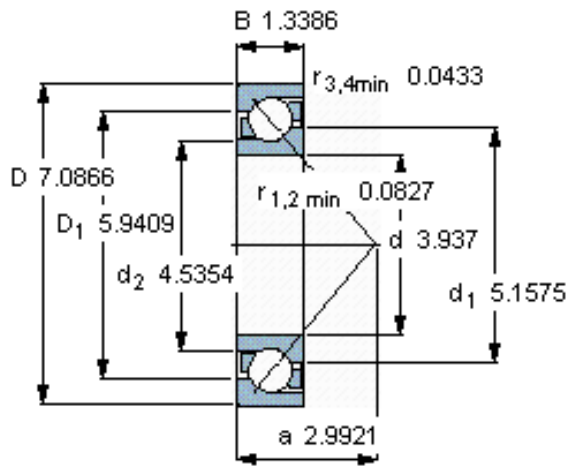

SKF 7220 BECBY参数

主要尺寸	d	100	mm	-
	D	180	mm	-
	B	34	mm	-
基本额定载荷	C	135000	N	动载荷
	C_0	122000	N	静载荷
疲劳载荷极限	P_u	4400	N	-
额定转速	参考转速	4000	r/min	-
	极限转速	4000	r/min	-
重量	重量	3380	g	-
型号	* SKF 探索者轴承	7220 BECBY	-	-

SKF 7220 BECBY图片

参考资料:<http://www.sozhou.com/p/27027c6d.html>

计算系数

k_r 0,095

k_a 1,4

e 1,14

X 0,35

Y 0,57