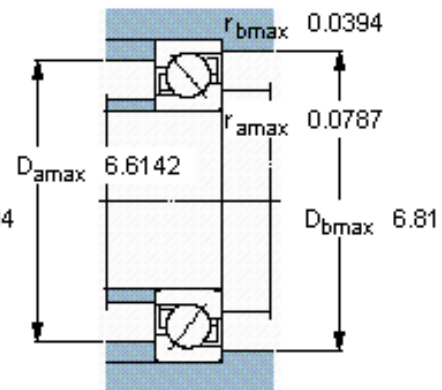

SKF 7220 BECBY参数

主要尺寸	d	100	mm	-
	D	180	mm	-
	B	34	mm	-
基本额定载荷	C	135000	N	动载荷
	C_0	122000	N	静载荷
疲劳载荷极限	P_u	4400	N	-
额定转速	参考转速	4000	r/min	-
	极限转速	4000	r/min	-
重量	重量	3380	g	-
型号	* SKF 探索者轴承	7220 BECBY	-	-

SKF 7220 BECBY图片

参考资料:<http://www.sozhou.com/p/27027c6d.html>

计算系数

k_r 0,095

k_a 1,4

e 1,14

X 0,35

Y 0,57