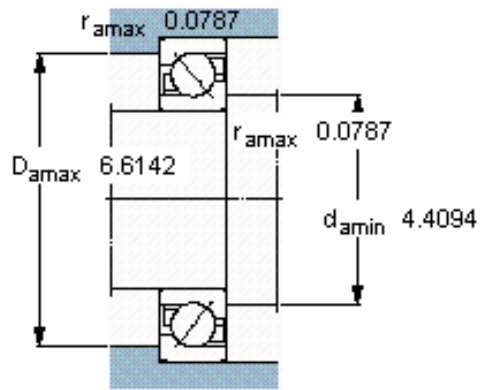

SKF 7220 BECBY参数

主要尺寸	d	100	mm	-
	D	180	mm	-
	B	34	mm	-
基本额定载荷	C	135000	N	动载荷
	C_0	122000	N	静载荷
疲劳载荷极限	P_u	4400	N	-
额定转速	参考转速	4000	r/min	-
	极限转速	4000	r/min	-
重量	重量	3380	g	-
型号	* SKF 探索者轴承	7220 BECBY	-	-

SKF 7220 BECBY图片

参考资料:<http://www.sozhou.com/p/27027c6d.html>

计算系数

k_r 0,095

k_a 1,4

e 1,14

X 0,35

Y 0,57