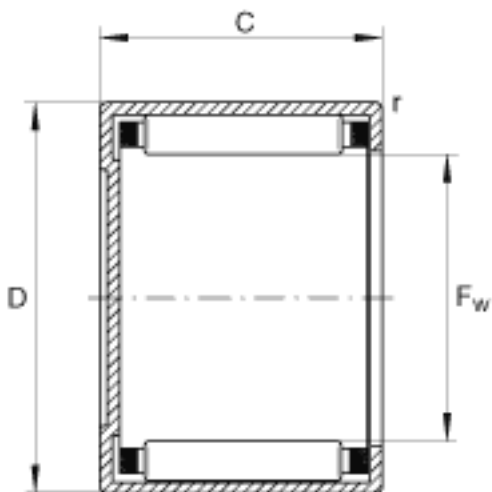

### INA BCE3410参数

尺寸	$F_w$	53.975	mm	-
基本额定载荷	$C_{0r}$	57000	N	基本额定静载荷，径向
极限转速	$n_G$	5200	r/min	极限转速
基本额定载荷	$C_r$	31000	N	基本额定动载荷，径向
尺寸	D	63.5	mm	-
	C	15.875	mm	-
重量	m	72	g	质量

### INA BCE3410图片

参考资料:<http://www.sozhou.com/p/26fde44c.html>