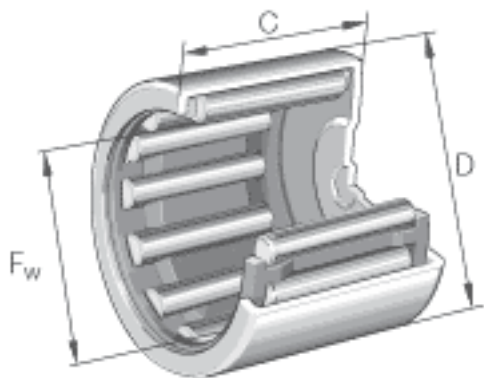

### INA BCE3410参数

尺寸	$F_w$	53.975	mm	-
基本额定载荷	$C_{0r}$	57000	N	基本额定静载荷，径向
极限转速	$n_G$	5200	r/min	极限转速
基本额定载荷	$C_r$	31000	N	基本额定动载荷，径向
尺寸	D	63.5	mm	-
	C	15.875	mm	-
重量	m	72	g	质量

### INA BCE3410图片

参考资料:<http://www.sozhou.com/p/26fde44c.html>