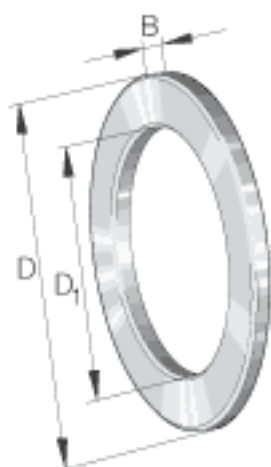

INA GS89424参数

尺寸	D_1	123	mm	-
	D	250	mm	-
	r_{min}	4	mm	-
重量	m	7700	g	质量
尺寸	B	26	mm	-

INA GS89424图片

参考资料:<http://www.sozhou.com/p/26c5081d.html>