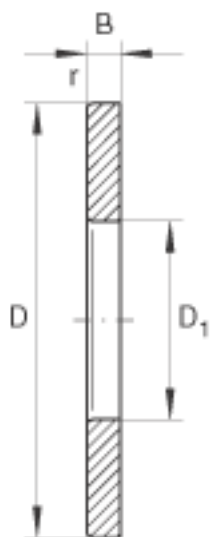

INA GS89424参数

尺寸	D_1	123	mm	-
	D	250	mm	-
	r_{min}	4	mm	-
重量	m	7700	g	质量
尺寸	B	26	mm	-

INA GS89424图片

参考资料:<http://www.sozhou.com/p/26c5081d.html>