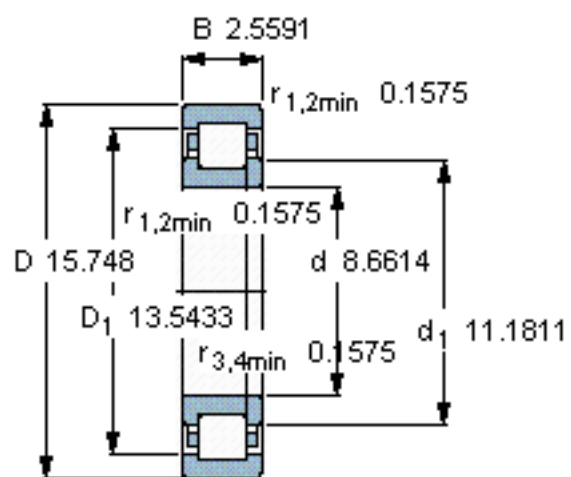

SKF NUP 244 ECMA *参数

主要尺寸	d	220	mm	-
	D	400	mm	-
	B	65	mm	-
基本额定载荷	C	1060000	N	动载荷
	C_0	1290000	N	静载荷
疲劳载荷极限	P_u	125000	N	-
额定转速	参考转速	1600	r/min	-
	极限转速	2400	r/min	-
重量	重量	38500	g	-
型号	* SKF 探索者轴承	NUP 244 ECMA *	-	-
角圈	型号	-	-	-

SKF NUP 244 ECMA *图片

计算系数

k_r 0,15

e 0,2 Y 0,6

参考资料: <http://www.sozhou.com/p/268027a2.html>

计算系数

k_r 0,15

e 0,2 Y 0,6