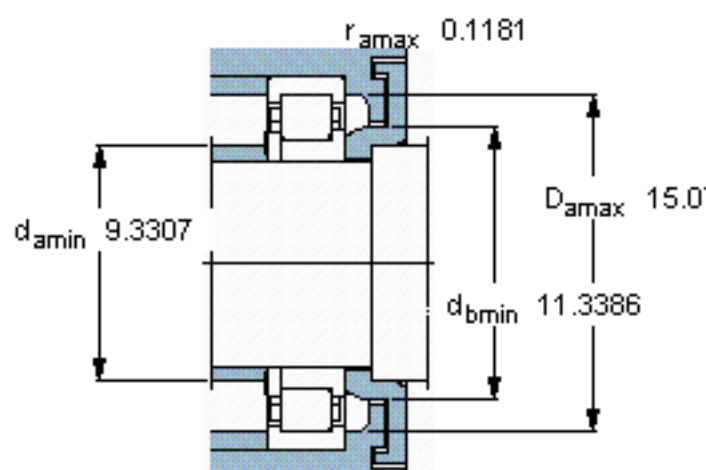

SKF NUP 244 ECMA *参数

主要尺寸	d	220	mm	-
	D	400	mm	-
	B	65	mm	-
基本额定载荷	C	1060000	N	动载荷
	C_0	1290000	N	静载荷
疲劳载荷极限	P_u	125000	N	-
额定转速	参考转速	1600	r/min	-
	极限转速	2400	r/min	-
重量	重量	38500	g	-
型号	* SKF 探索者轴承	NUP 244 ECMA *	-	-
角圈	型号	-	-	-

SKF NUP 244 ECMA *图片

计算系数

k_r 0,15

e 0,2 Y 0,6

参考资料: <http://www.sozhou.com/p/268027a2.html>

计算系数

k_r 0,15

e 0,2 Y 0,6