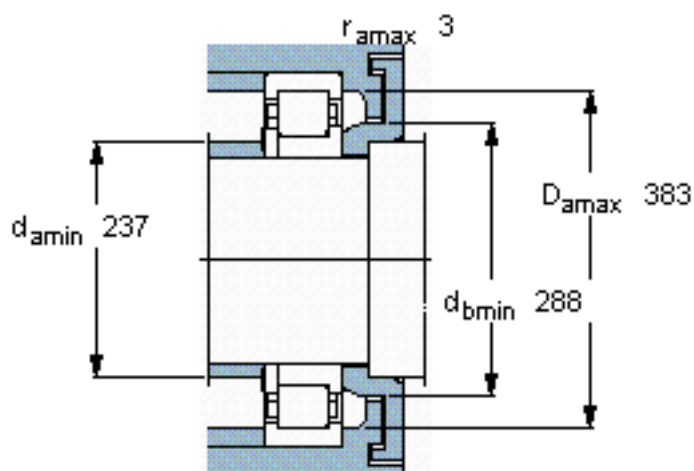

SKF NUP 244 ECMA *参数

主要尺寸	d	220	mm	-
	D	400	mm	-
	B	65	mm	-
基本额定载荷	C	1060000	N	动载荷
	C_0	1290000	N	静载荷
疲劳载荷极限	P_u	125000	N	-
额定转速	参考转速	1600	r/min	-
	极限转速	2400	r/min	-
重量	重量	38500	g	-
型号	* SKF 探索者轴承	NUP 244 ECMA *	-	-
角圈	型号	-	-	-

SKF NUP 244 ECMA *图片

计算系数

k_r 0,15

e 0,2 Y 0,6

参考资料: <http://www.sozhou.com/p/268027a2.html>

计算系数

k_r 0,15

e 0,2 Y 0,6