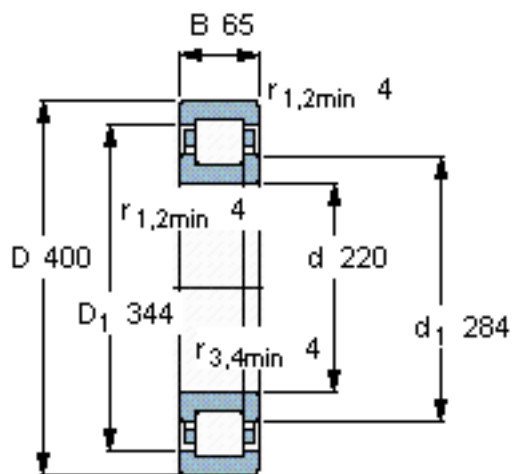

SKF NUP 244 ECMA *参数

主要尺寸	d	220	mm	-
	D	400	mm	-
	B	65	mm	-
基本额定载荷	C	1060000	N	动载荷
	C_0	1290000	N	静载荷
疲劳载荷极限	P_u	125000	N	-
额定转速	参考转速	1600	r/min	-
	极限转速	2400	r/min	-
重量	重量	38500	g	-
型号	* SKF 探索者轴承	NUP 244 ECMA *	-	-
角圈	型号	-	-	-

SKF NUP 244 ECMA *图片

计算系数

k_r 0,15

e 0,2 Y 0,6

参考资料: <http://www.sozhou.com/p/268027a2.html>

计算系数

k_r 0,15

e 0,2 Y 0,6