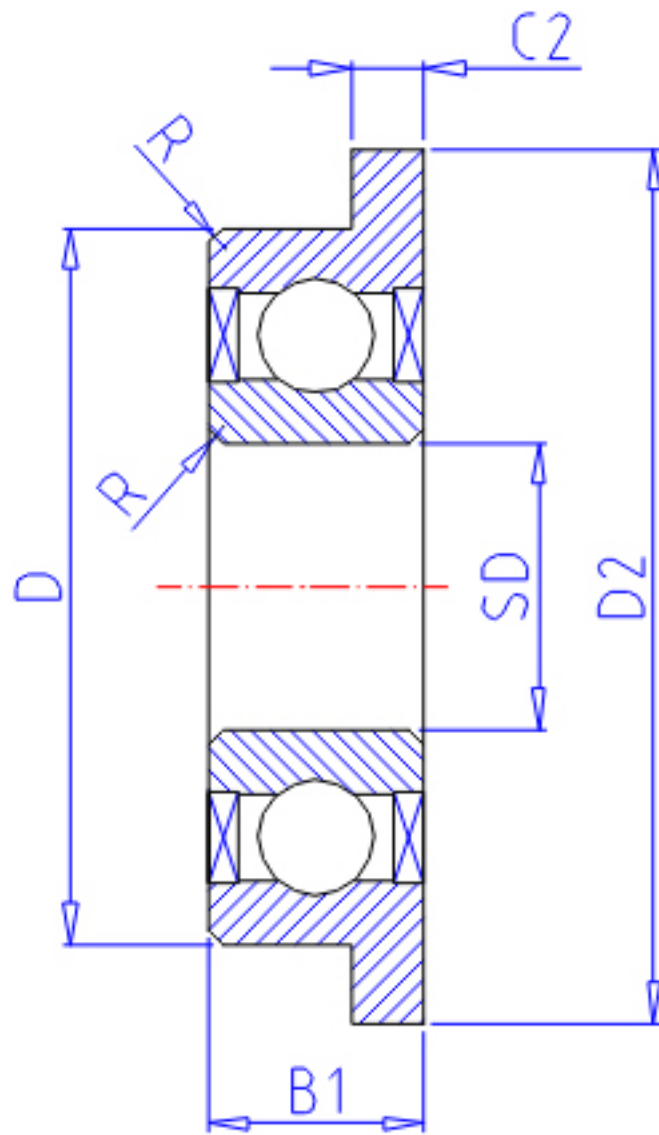

NTN FL624ZZ参数

主要尺寸	SD	4.0	mm	-	
	D	13	mm	外径	
	B	5.0	mm	宽度	
	B1	5.0	mm	-	
	D1	15.0	mm	-	
	D2	15.0	mm	-	
	C1	1.0	mm	-	
	C2	1.0	mm	-	
	R	0.20	mm	(最小)	
	型号	ORDER	FL624ZZ		型号
基本额定载荷	CR	1310	N	动载荷	
	COR	490	N	静载荷	
	CRF	134	kgf	动载荷	
	CORF	50	kgf	静载荷	
极限转速	LSG	42 000	r/min	脂润滑	
	LSO	49 000	r/min	油润滑	
重量	MASS	3.20	g	开放式重量	
安装尺寸	DA1	5.6	mm	(最小)	
	DA2	6.2	mm	(最大)	
	DA	11.4	mm	(最大)	
	RAS	0.2	mm	(最大)	
重量	MASS1	3.50	g	开放凸缘式重量	

NTN FL624ZZ图片

参考资料:<http://www.sozhou.com/p/267c6153.html>