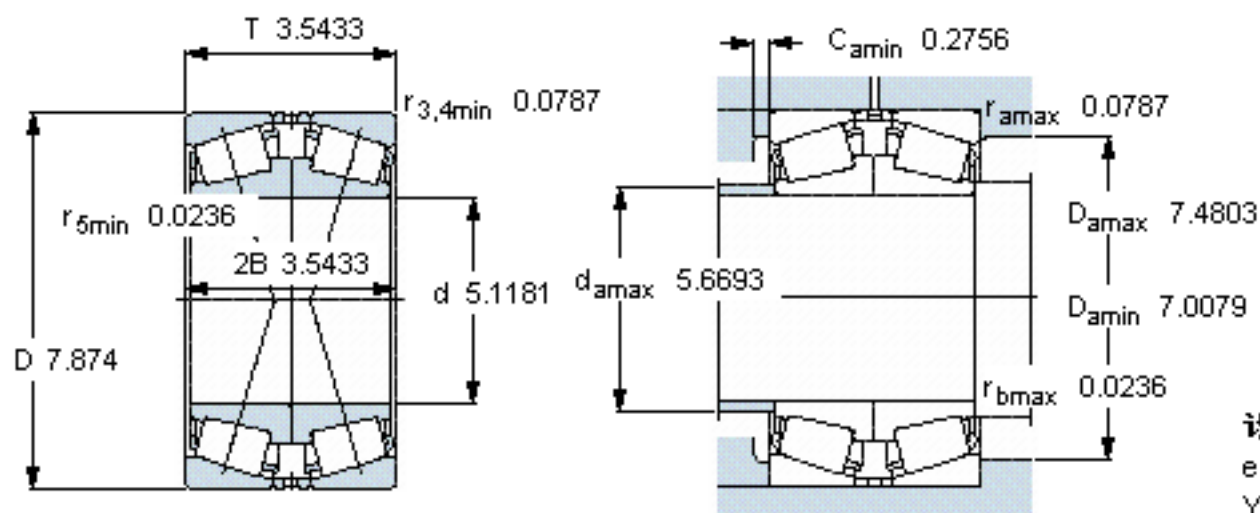

SKF 32026 X/DF参数

主要尺寸	d	130	mm	-
	D	200	mm	-
	T	90	mm	-
基本额定载荷	C	539000	N	动载荷
	C_0	1080000	N	静载荷
疲劳载荷极限	P_u	110000	N	-
额定转速	参考转速	1800	r/min	-
	极限转速	3000	r/min	-
重量	重量	10000	g	-
型号	* SKF 探索者轴承	32026 X/DF	-	-

SKF 32026 X/DF图片

计算系数
e 0,43
 Y_1 1,6
 Y_2 2,3
 Y_0 1,6

参考资料:<http://www.sozhou.com/p/267b9010.html>

计算系数

e 0,43

Y_1 1,6

Y_2 2,3

Y_0 1,6