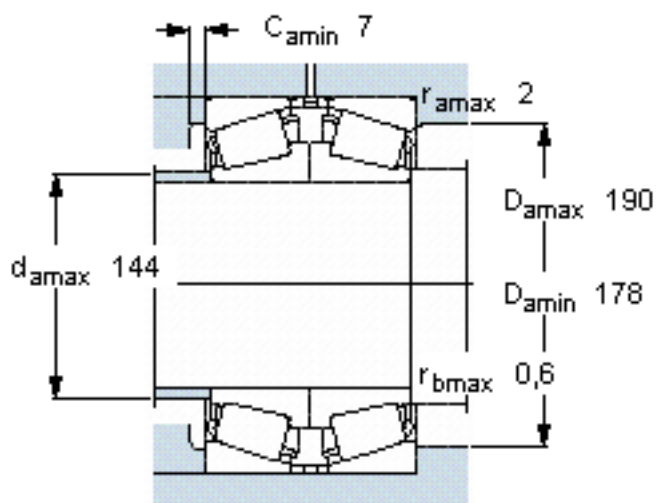

SKF 32026 X/DF参数

主要尺寸	d	130	mm	-
	D	200	mm	-
	T	90	mm	-
基本额定载荷	C	539000	N	动载荷
	C_0	1080000	N	静载荷
疲劳载荷极限	P_u	110000	N	-
额定转速	参考转速	1800	r/min	-
	极限转速	3000	r/min	-
重量	重量	10000	g	-
型号	* SKF 探索者轴承	32026 X/DF	-	-

SKF 32026 X/DF图片

计算系数
e 0,43
 Y_1 1,6
 Y_2 2,3
 Y_0 1,6

参考资料:<http://www.sozhou.com/p/267b9010.html>

计算系数

e 0,43

Y_1 1,6

Y_2 2,3

Y_0 1,6