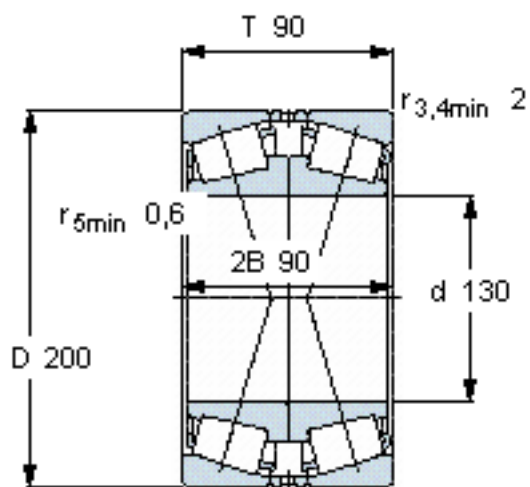

SKF 32026 X/DF参数

主要尺寸	d	130	mm	-
	D	200	mm	-
	T	90	mm	-
基本额定载荷	C	539000	N	动载荷
	C_0	1080000	N	静载荷
疲劳载荷极限	P_u	110000	N	-
额定转速	参考转速	1800	r/min	-
	极限转速	3000	r/min	-
重量	重量	10000	g	-
型号	* SKF 探索者轴承	32026 X/DF	-	-

SKF 32026 X/DF图片

计算系数
e 0,43
 Y_1 1,6
 Y_2 2,3
 Y_0 1,6

参考资料:<http://www.sozhou.com/p/267b9010.html>

计算系数

e 0,43

Y_1 1,6

Y_2 2,3

Y_0 1,6