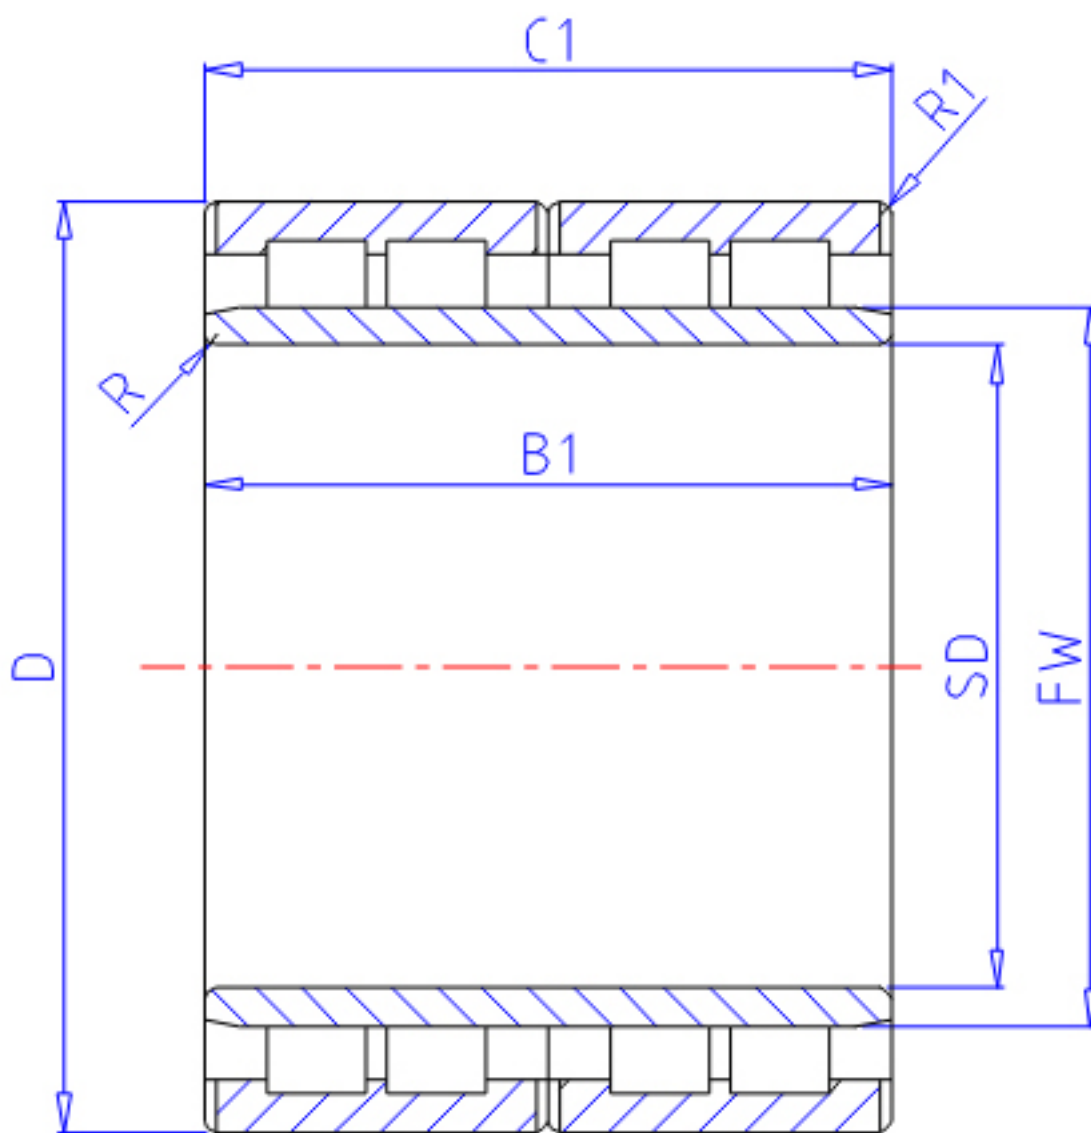

NTN E-4R6018参数

主要尺寸	SD	300	mm	-
	D	420	mm	外径
	B1	320	mm	宽度
	C1	300	mm	-
	R	3	mm	(最小)
	R2	3.0	mm	(最小)
	R1	3.0	mm	(最小)
型号	ORDER	E-4R6018		型号
基本额定载荷	CR	2900000	N	动载荷
	COR	7850000	N	静载荷
	CRF	295 000	kgf	动载荷
	CORF	800 000	kgf	静载荷
尺寸	FW	332	mm	-
重量	MASS	136000	g	重量

NTN E-4R6018图片

参考资料:<http://www.sozhou.com/p/2658a92e.html>