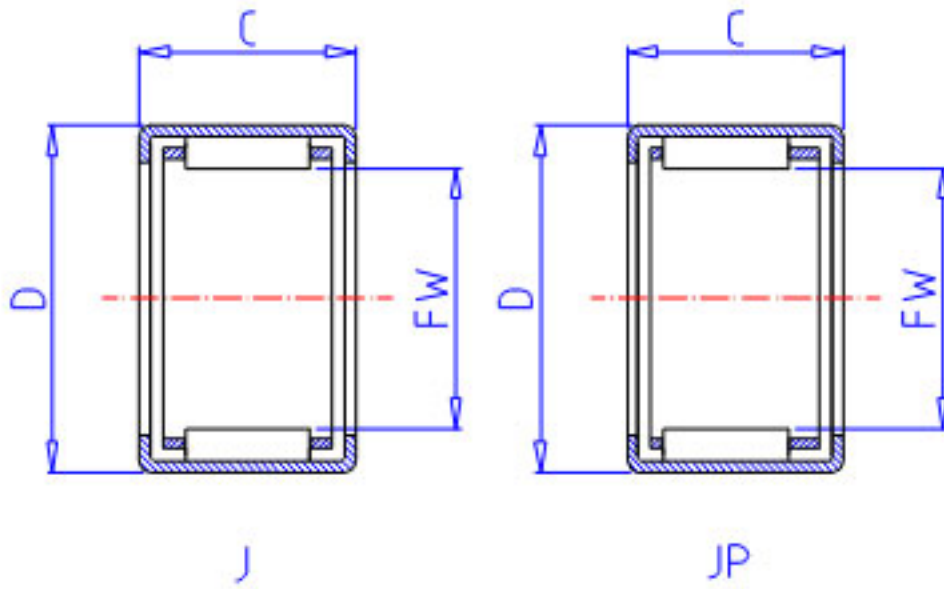

参考资料:<http://www.sozhou.com/p/26525105.html>