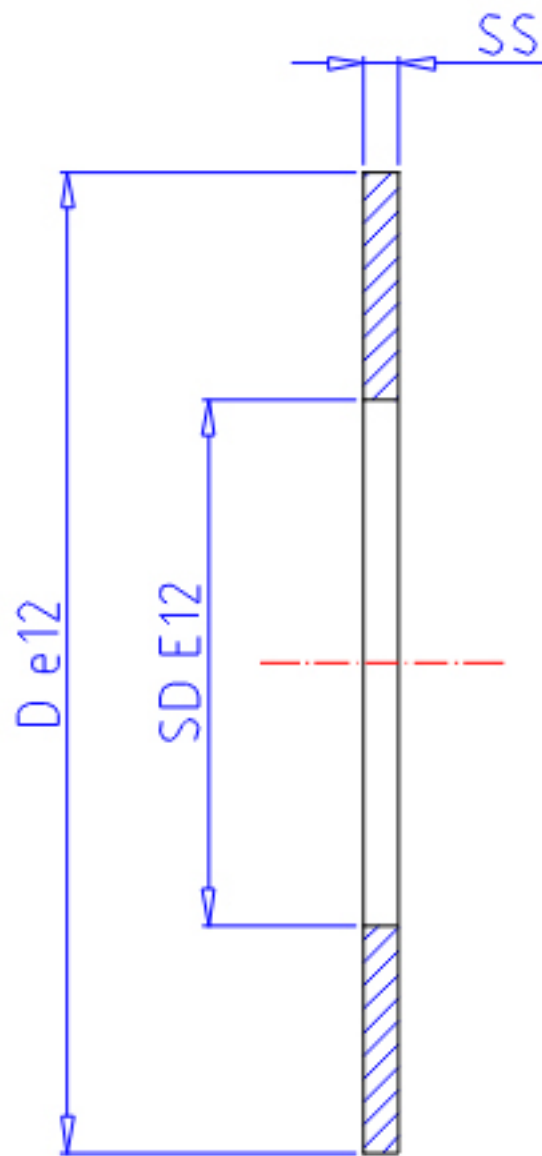

IKO AS 4060参数

轴径	STDRT	40	mm	轴径
型号	ORDER	AS 4060		型号
重量	MASS	12.1	g	重量
主要尺寸	SD	40	mm	内径
	D	60	mm	外径
	SS	1	mm	宽度

IKO AS 4060图片

参考资料:<http://www.sozhou.com/p/263d42fc.html>