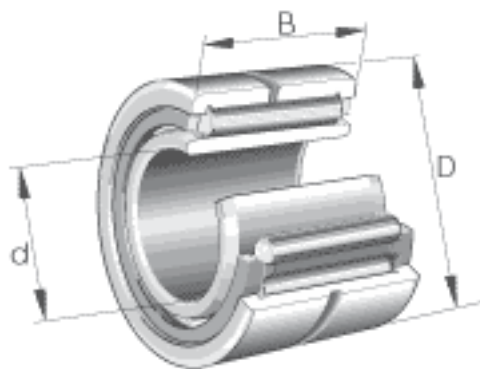

INA NK130/20-TV参数

尺寸	d	30	mm	-
	D	45	mm	-
	B	20	mm	-
	F	35	mm	-
	$r_{\min}$	0.3	mm	-
	s	0.5	mm	轴向位移
重量	m	108	g	质量
基本额定载荷	C_r	31000	N	基本额定动载荷, 径向
	C_{0r}	48500	N	基本额定静载荷, 径向
疲劳极限载荷	C_{ur}	8500	N	疲劳极限载荷, 径向
极限转速	n_G	12900	r/min	极限转速
参考转速	n_B	7000	r/min	参考转速

INA NK130/20-TV图片