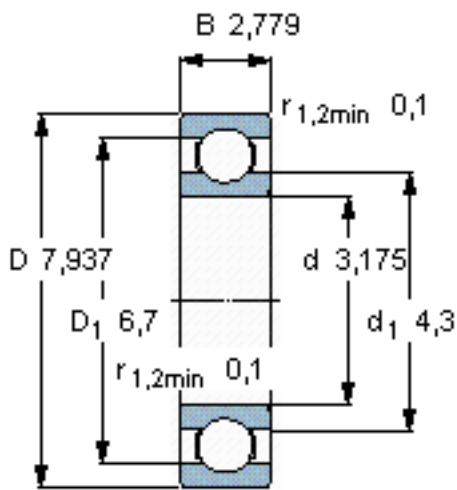

SKF WEEX 002参数

主要尺寸	d	3.175	mm	-
	D	7.937	mm	-
	B	2.779	mm	-
基本额定载荷	C	390	N	动载荷
	$C_0$	129	N	静载荷
疲劳载荷极限	$P_u$	6	N	-
额定转速	参考转速	150000	r/min	-
	极限转速	95000	r/min	-
重量	重量	1	g	-
型号	型号	WEEX 002	-	-

SKF WEEX 002图片