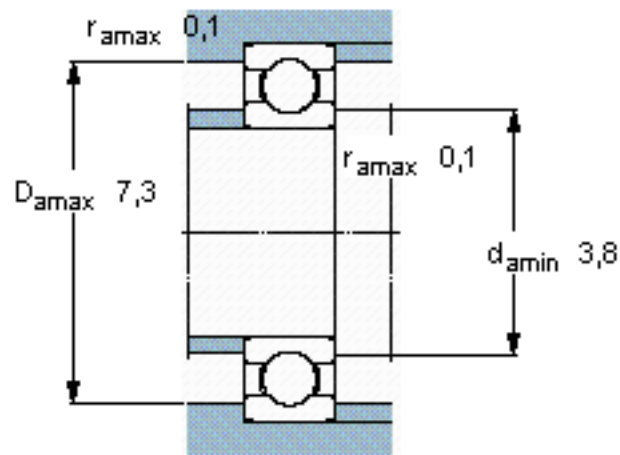

SKF WEEX 002参数

主要尺寸	d	3.175	mm	-
	D	7.937	mm	-
	B	2.779	mm	-
基本额定载荷	C	390	N	动载荷
	$C_0$	129	N	静载荷
疲劳载荷极限	$P_u$	6	N	-
额定转速	参考转速	150000	r/min	-
	极限转速	95000	r/min	-
重量	重量	1	g	-
型号	型号	WEEX 002	-	-

SKF WEEX 002图片