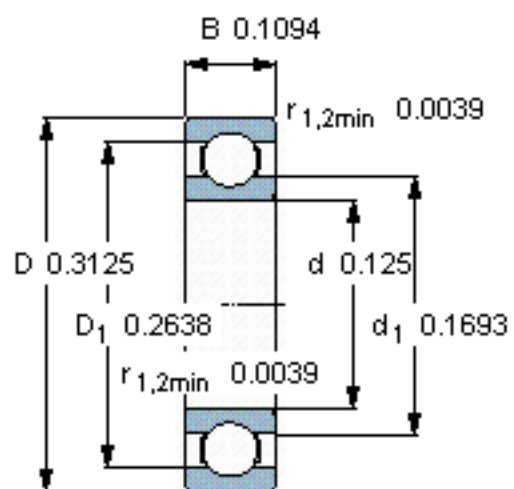

计算系数

$k_r = 0,02$

$f_0 = 9,5$