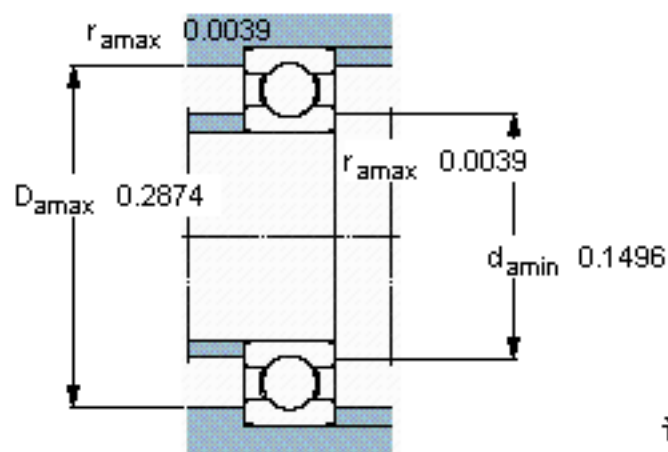

计算系数

$k_r = 0,02$

$f_0 = 9,5$