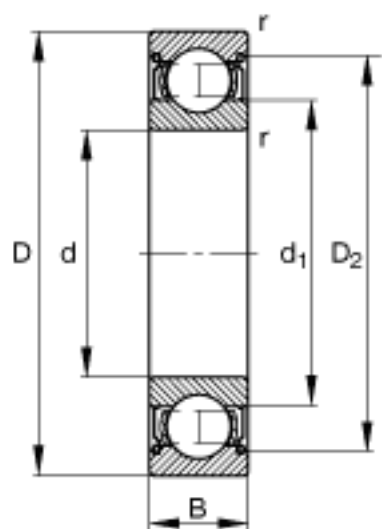

参考资料:<http://www.sozhou.com/p/26016fc9.html>