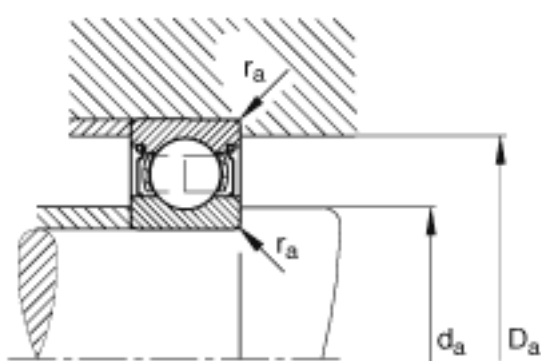

参考资料:<http://www.sozhou.com/p/26016fc9.html>