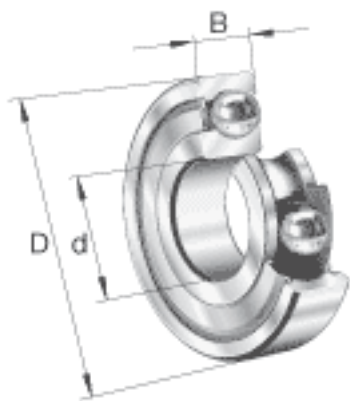

FAG 6314-2Z参数

尺寸	d	70	mm	-
	D	150	mm	-
	B	35	mm	-
	D₂	130.2	mm	-
	D_{a max}	138	mm	-
	d₁	94.8	mm	-
	d_{a min}	82	mm	-
	r_{a max}	2.1	mm	-
	r_{min}	2.1	mm	-
重量	m	2600	g	质量
基本额定载荷	C_r	111000	N	基本额定动载荷，径向
	C_{0r}	68000	N	基本额定静载荷，径向
极限转速	n_G	5200	r/min	极限转速
参考转速	n_B	6100	r/min	参考速度
疲劳极限载荷	C_{ur}	3350	N	疲劳极限载荷，径向

FAG 6314-2Z图片