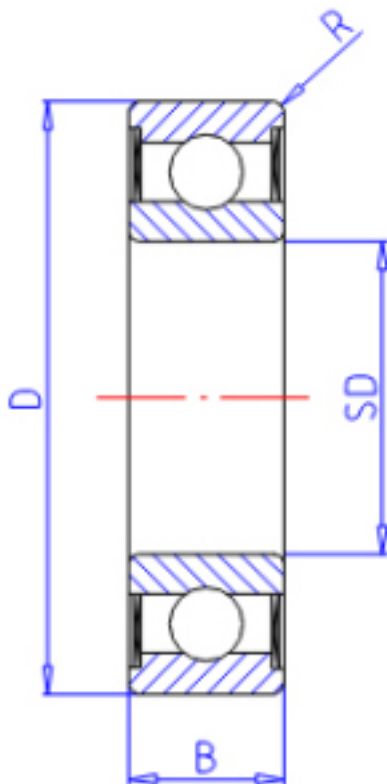

KOYO 62/322RS参数

主要尺寸	SD	32	mm	内径
	D	65	mm	外径
	B	17	mm	宽度
	R	1.0	mm	(最小)
型号	ORDER	62/322RS		型号
基本额定载荷	C	23500	N	动载荷
	C0	13100	N	静载荷
极限转速	NG	6900	1/min	脂润滑

KOYO 62/322RS图片

参考资料:<http://www.sozhou.com/p/25f99677.html>