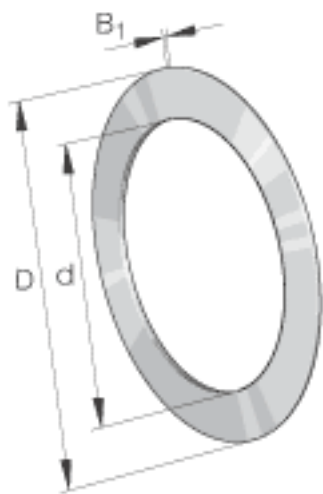

INA TWB4860参数

尺寸	d	76.2	mm	-
	D	95.25	mm	-
	B ₁	1.6	mm	-
重量	m	32	g	质量

INA TWB4860图片

参考资料:<http://www.sozhou.com/p/25e4f8da.html>