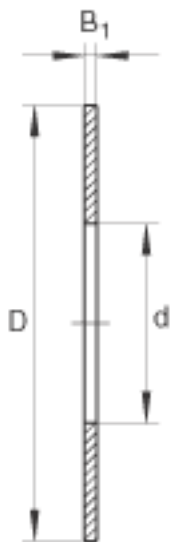

INA TWB4860参数

尺寸	d	76.2	mm	-
	D	95.25	mm	-
	B ₁	1.6	mm	-
重量	m	32	g	质量

INA TWB4860图片

参考资料:<http://www.sozhou.com/p/25e4f8da.html>