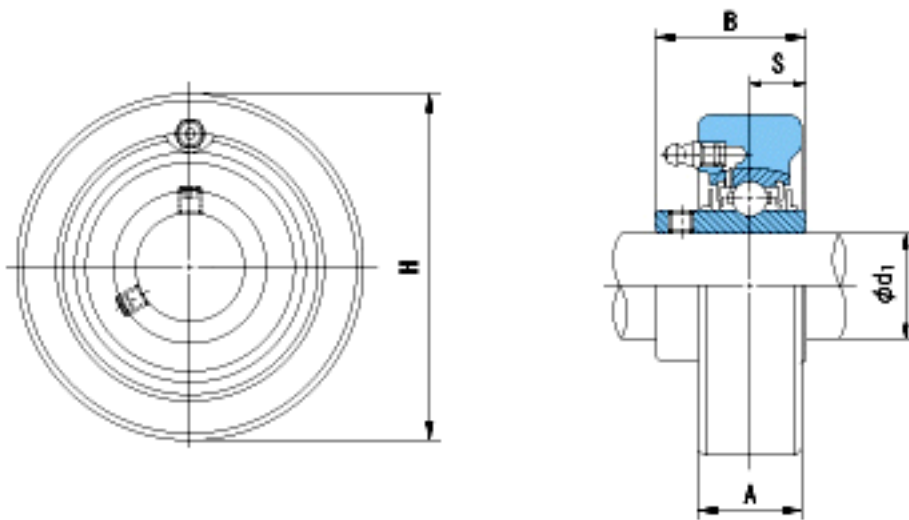

**NACHI UCC322参数**

外形尺寸	H	300	mm	-
安装尺寸	d1	110	mm	-
	A	80	mm	-
	B	117	mm	-
	S	46	mm	-
	重量	Mass	28100	g
基本额定载荷	Cr	205000	N	动载荷
	Cor	178800	N	静载荷
极限速度	Grease	-	r/min	脂润滑
	Oil	-	r/min	油润滑

**NACHI UCC322图片**