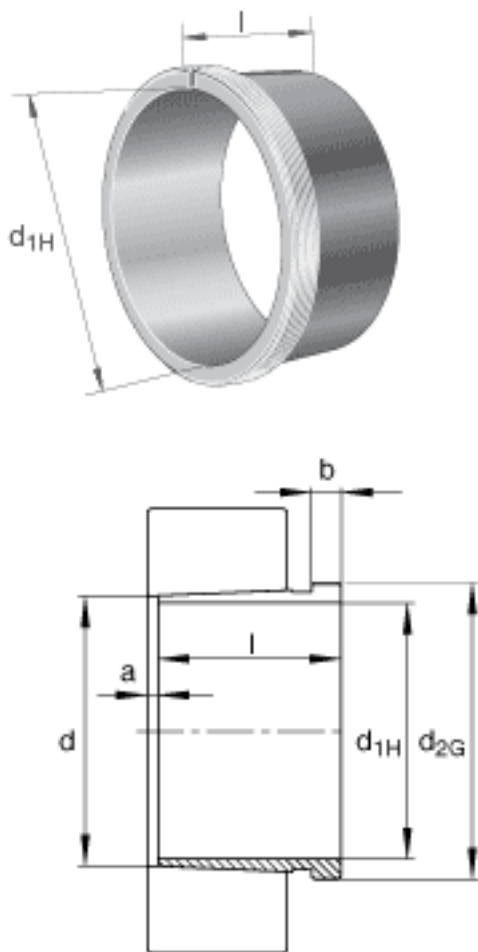

FAG AH240/1320-H参数

尺寸	d_{1H}	1250	mm	-
	a	50	mm	-
	b	70	mm	-
	d	1320	mm	-
	d_{2G}	Tr1355x8	mm	-
	e	15	mm	-
	R_o	G1/4		-
	t	15	mm	-
说明		1250	mm	轴
重量	m	775000	g	质量
尺寸	l	600	mm	-

FAG AH240/1320-H图片

参考资料:<http://www.sozhou.com/p/25c3dff9.html>