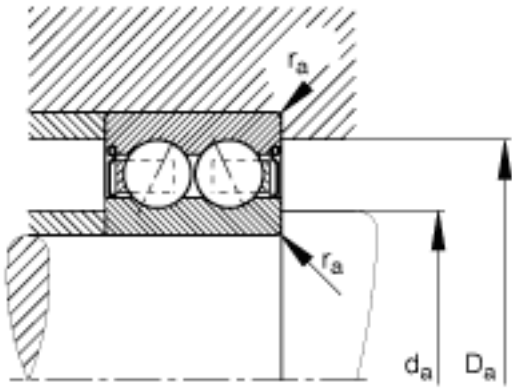

FAG 3814-B-2RSR-TVH参数

尺寸	d	70	mm	-
	D	90	mm	-
	B	15	mm	-
	a	38.5	mm	-
	D_2			-
	$D_{a \max}$	86.8	mm	-
	d_1	76.5	mm	-
	$d_{a \min}$	73.2	mm	-
	$r_{a \max}$	0.6	mm	-
	r_{\min}	0.6	mm	-
	接触角	α	25	
重量	m	190	g	质量
基本额定载荷	C_r	19200	N	基本额定动载荷，径向
	C_{0r}	23800	N	基本额定静载荷，径向
疲劳极限载荷	C_{ur}	1300	N	疲劳极限载荷，径向
极限转速	n_G	3400	r/min	极限转速

FAG 3814-B-2RSR-TVH图片

参考资料:<http://www.sozhou.com/p/259f4c34.html>