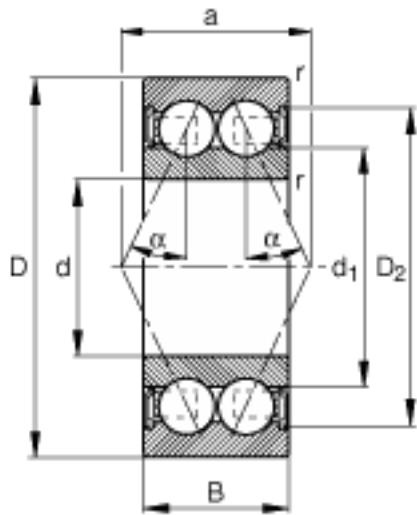

FAG 3814-B-2RSR-TVH参数

尺寸	d	70	mm	-
	D	90	mm	-
	B	15	mm	-
	a	38.5	mm	-
	D_2			-
	$D_{a \max}$	86.8	mm	-
	d_1	76.5	mm	-
	$d_{a \min}$	73.2	mm	-
	$r_{a \max}$	0.6	mm	-
	r_{\min}	0.6	mm	-
	接触角	α	25	
重量	m	190	g	质量
基本额定载荷	C_r	19200	N	基本额定动载荷，径向
	C_{0r}	23800	N	基本额定静载荷，径向
疲劳极限载荷	C_{ur}	1300	N	疲劳极限载荷，径向
极限转速	n_G	3400	r/min	极限转速

FAG 3814-B-2RSR-TVH图片

参考资料:<http://www.sozhou.com/p/259f4c34.html>