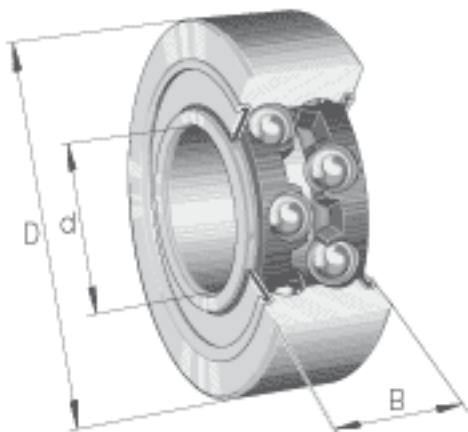

FAG 3814-B-2RSR-TVH参数

尺寸	d	70	mm	-
	D	90	mm	-
	B	15	mm	-
	a	38.5	mm	-
	D_2			-
	$D_{a \max}$	86.8	mm	-
	d_1	76.5	mm	-
	$d_{a \min}$	73.2	mm	-
	$r_{a \max}$	0.6	mm	-
	r_{\min}	0.6	mm	-
	接触角	α	25	
重量	m	190	g	质量
基本额定载荷	C_r	19200	N	基本额定动载荷，径向
	C_{0r}	23800	N	基本额定静载荷，径向
疲劳极限载荷	C_{ur}	1300	N	疲劳极限载荷，径向
极限转速	n_G	3400	r/min	极限转速

FAG 3814-B-2RSR-TVH图片

参考资料:<http://www.sozhou.com/p/259f4c34.html>