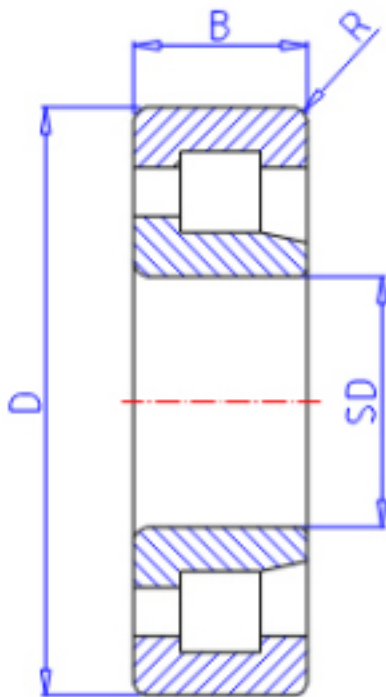

KOYO NJ2332参数

主要尺寸	SD	160	mm	内径
	D	340	mm	外径
	B	114	mm	宽度
	R	4.0	mm	(最小)
型号	ORDER	NJ2332		型号
基本额定载荷	C	1070000	N	动载荷
	C0	1520000	N	静载荷
极限转速	NG	1400	1/min	脂润滑
	NO	2200	1/min	油润滑

KOYO NJ2332图片

参考资料:<http://www.sozhou.com/p/25996141.html>