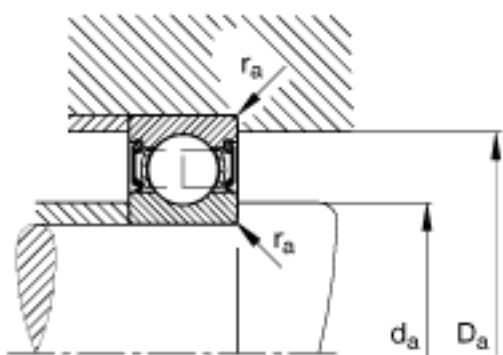

参考资料:<http://www.sozhou.com/p/2573c75b.html>