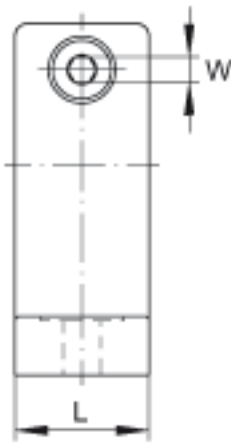

INA GW25参数

尺寸	D	25	mm	-
	H	58	mm	-
	B	74	mm	-
	L	25	mm	-
	B ₁	38	mm	-
	H ₂	35	mm	公差: +/-0,015
	H ₈	8.5	mm	-
	J _B	60	mm	公差: +/-0,15
	K ₅	M5		-
	N ₁	5.5	mm	根据 ISO 4762-8.8 标准的固定螺钉 如果有调节螺钉, 应有螺钉防松措施。
	N ₃	11	mm	-
	W	4	mm	-
	重量	m	260	g

INA GW25图片

参考资料:<http://www.sozhou.com/p/2567f564.html>