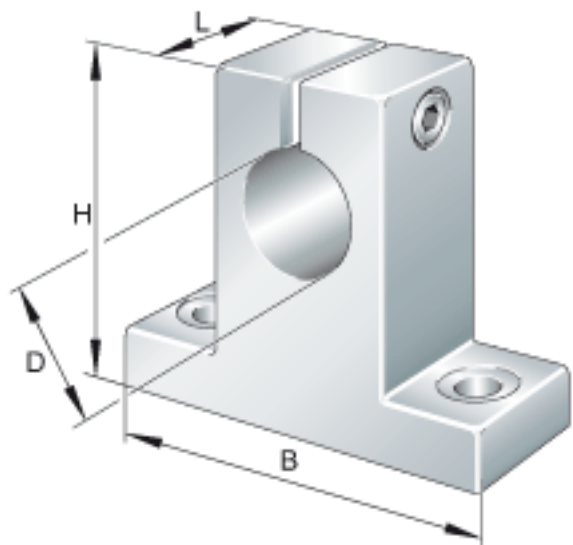

INA GW25参数

尺寸	D	25	mm	-	
	H	58	mm	-	
	B	74	mm	-	
	L	25	mm	-	
	B₁	38	mm	-	
	H₂	35	mm	公差: +/-0,015	
	H₈	8.5	mm	-	
	J_B	60	mm	公差: +/-0,15	
	K₅	M5		-	
	N₁	5.5	mm	根据 ISO 4762-8.8 标准的固定螺钉 如果有调节螺钉, 应有螺钉防松措施。	
	N₃	11	mm	-	
	W	4	mm	-	
	重量	m	260	g	轴支撑块的质量

INA GW25图片