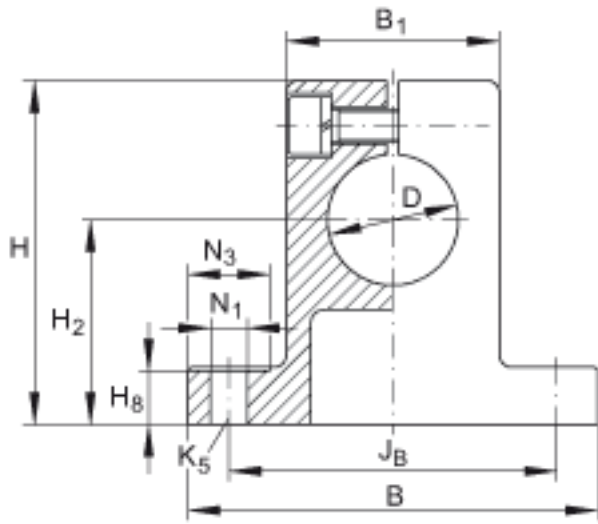

参考资料:<http://www.sozhou.com/p/2567f564.html>