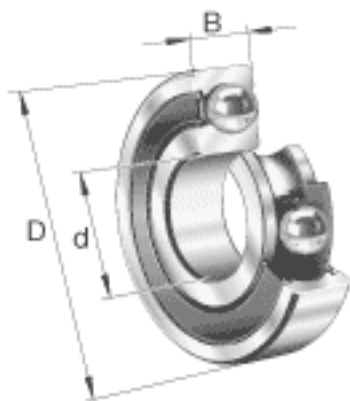

FAG 61907-2RSR参数

尺寸	d	35	mm	-
	D	55	mm	-
	B	10	mm	-
	D₂	50.6	mm	-
	D_{a max}	51.8	mm	-
	d₁	41.1	mm	-
	d_{a min}	38.2	mm	-
	r_{a max}	0.6	mm	-
	r_{min}	0.6	mm	-
重量	m	76	g	质量
基本额定载荷	C_r	10100	N	基本额定动载荷，径向
	C_{0r}	6800	N	基本额定静载荷，径向
极限转速	n_G	8500	r/min	极限转速
疲劳极限载荷	C_{ur}	325	N	疲劳极限载荷，径向

FAG 61907-2RSR图片