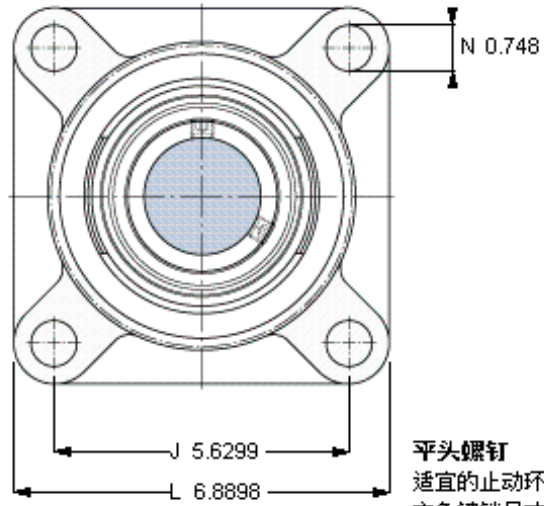

SKF FY 2.7/16 TF/VA201参数

主要尺寸	d	61.913	mm	-
	A ₁	52	mm	-
	J	143	mm	-
	L	175	mm	-
	T	73.7	mm	-
基本额定载荷	C ₀	36000	N	静载荷
重量	重量	4500	g	-
型号	轴承单元	FY 2.7/16 TF/VA201	-	-
	轴承座	FY 512 U/VA228	-	-
	轴承	YAR 212-207- 2FW/VA201	-	-

SKF FY 2.7/16 TF/VA201图片

3/8-24x3/4
16,5
4,7625

参考资料: <http://www.sozhou.com/p/25013f98.html>

平头螺钉
 适宜的止动环 [Nm]
 六角键销尺寸 [mm]

3/8-24x3/4
 16,5
 4,7625