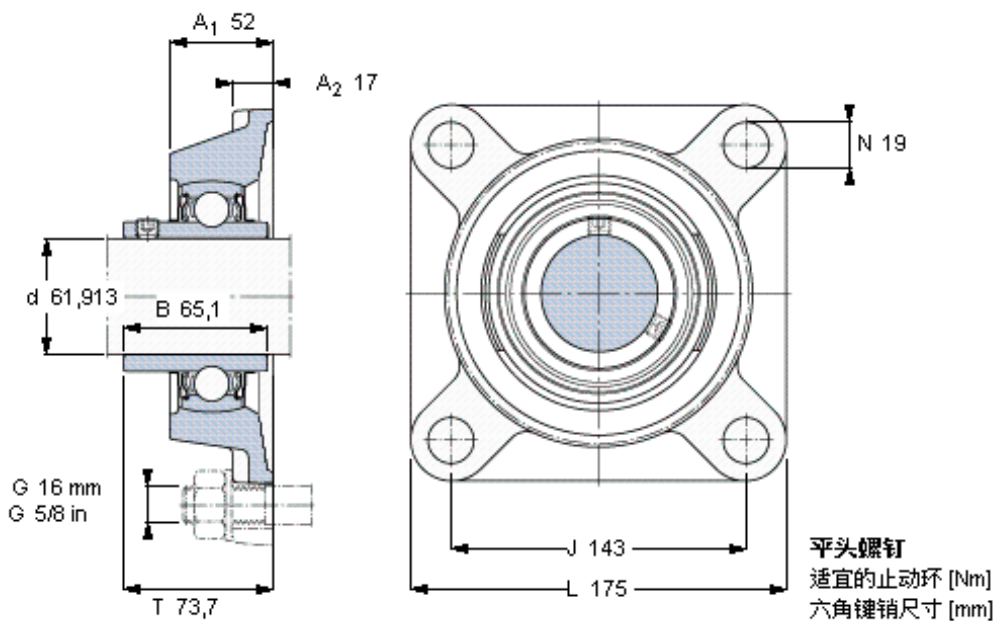

SKF FY 2.7/16 TF/VA201参数

主要尺寸	d	61.913	mm	-
	A ₁	52	mm	-
	J	143	mm	-
	L	175	mm	-
	T	73.7	mm	-
基本额定载荷	C ₀	36000	N	静载荷
重量	重量	4500	g	-
型号	轴承单元	FY 2.7/16 TF/VA201	-	-
	轴承座	FY 512 U/VA228	-	-
	轴承	YAR 212-207- 2FW/VA201	-	-

SKF FY 2.7/16 TF/VA201图片

3/8-24x3/4
16,5
4,7625

参考资料: <http://www.sozhou.com/p/25013f98.html>

平头螺钉
 适宜的止动环 [Nm]
 六角键销尺寸 [mm]

3/8-24x3/4
 16,5
 4,7625