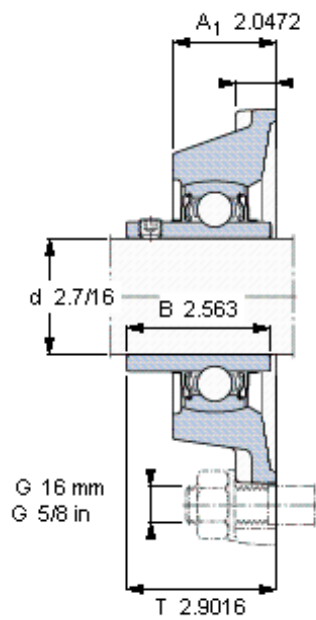

SKF FY 2.7/16 TF/VA201参数

主要尺寸	d	61.913	mm	-
	A ₁	52	mm	-
	J	143	mm	-
	L	175	mm	-
	T	73.7	mm	-
基本额定载荷	C ₀	36000	N	静载荷
重量	重量	4500	g	-
型号	轴承单元	FY 2.7/16 TF/VA201	-	-
	轴承座	FY 512 U/VA228	-	-
	轴承	YAR 212-207- 2FW/VA201	-	-

SKF FY 2.7/16 TF/VA201图片

3/8-24x3/4
16,5
4,7625

参考资料: <http://www.sozhou.com/p/25013f98.html>

平头螺钉
 适宜的止动环 [Nm]
 六角键销尺寸 [mm]

3/8-24x3/4
 16,5
 4,7625