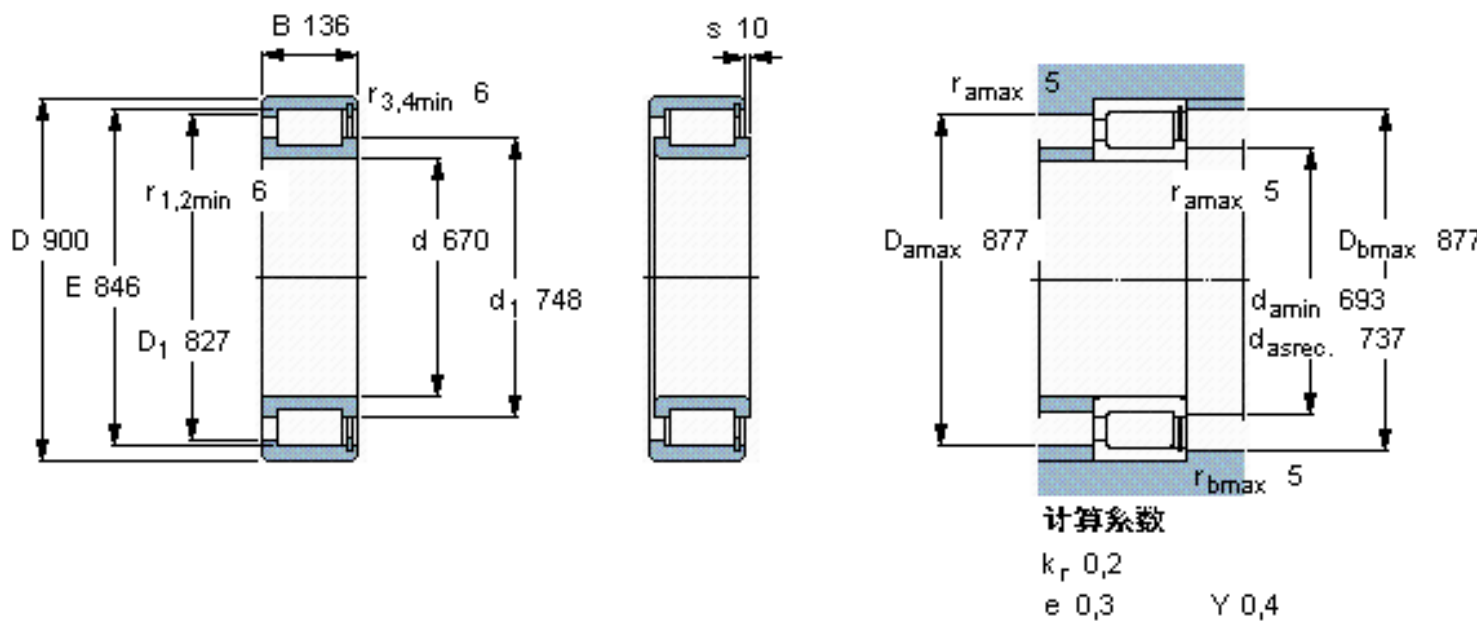

SKF NCF 29/670 V参数

主要尺寸	d	670	mm	-
	D	900	mm	-
	B	136	mm	-
基本额定载荷	C	3910000	N	动载荷
	$C_0$	9000000	N	静载荷
疲劳载荷极限	$P_u$	630000	N	-
额定转速	参考转速	260	r/min	-
	极限转速	320	r/min	-
重量	重量	245000	g	-
型号	型号	NCF 29/670 V	-	-

SKF NCF 29/670 V图片

参考资料:<http://www.sozhou.com/p/24fbec94.html>

计算系数

$k_r$  0,2

$e$  0,3       $Y$  0,4