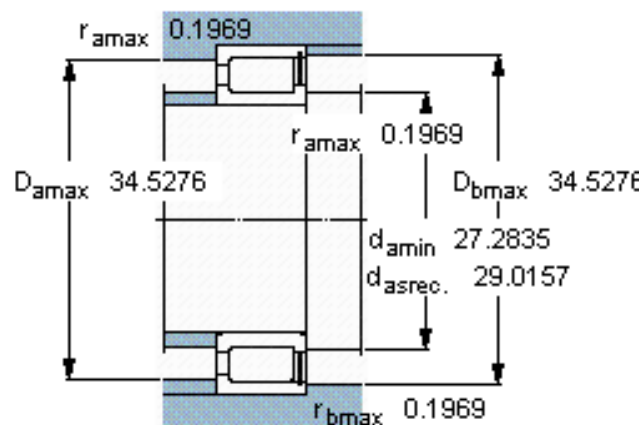

SKF NCF 29/670 V参数

主要尺寸	d	670	mm	-
	D	900	mm	-
	B	136	mm	-
基本额定载荷	C	3910000	N	动载荷
	$C_0$	9000000	N	静载荷
疲劳载荷极限	$P_u$	630000	N	-
额定转速	参考转速	260	r/min	-
	极限转速	320	r/min	-
重量	重量	245000	g	-
型号	型号	NCF 29/670 V	-	-

SKF NCF 29/670 V图片

参考资料:<http://www.sozhou.com/p/24fbec94.html>

计算系数

$k_r$  0,2

$e$  0,3       $Y$  0,4