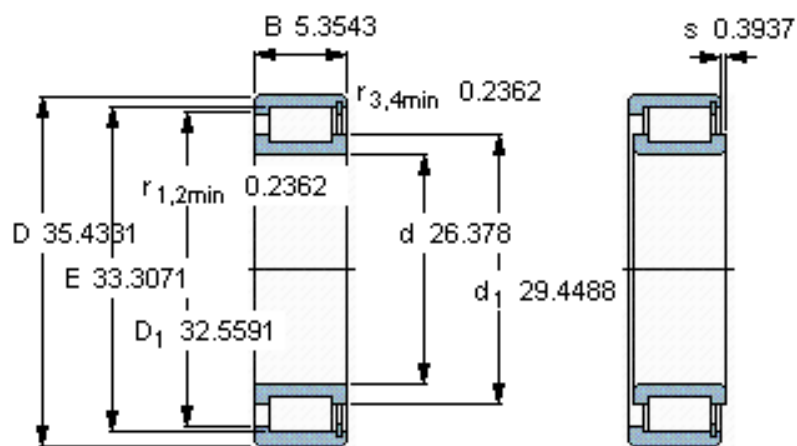

SKF NCF 29/670 V参数

主要尺寸	d	670	mm	-
	D	900	mm	-
	B	136	mm	-
基本额定载荷	C	3910000	N	动载荷
	$C_0$	9000000	N	静载荷
疲劳载荷极限	$P_u$	630000	N	-
额定转速	参考转速	260	r/min	-
	极限转速	320	r/min	-
重量	重量	245000	g	-
型号	型号	NCF 29/670 V	-	-

SKF NCF 29/670 V图片

参考资料:<http://www.sozhou.com/p/24fbec94.html>

计算系数

$k_r$  0,2

$e$  0,3       $Y$  0,4